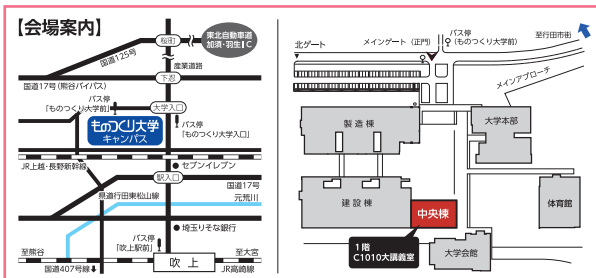

13:00~14:30 (12:30 開場)

場所 * **ものづくり大学**

中央棟1階 C1010 大講義室

お申し込み・お問い合わせ先 **ものづくり大学 教務・情報課**

行田市前谷 333番地 TEL. 048-564-3819 (土・日・祝日を除く 9:00~17:00)

FAX. 048-564-3201 <http://www.iod.ac.jp/>

募集人数/200名 受講料無料

FAX、ものづくり大学ホームページよりお申し込みください。

*当日は、学園祭同時開催の為、駐車場が大変混雑します。公共の交通機関をご利用ください。