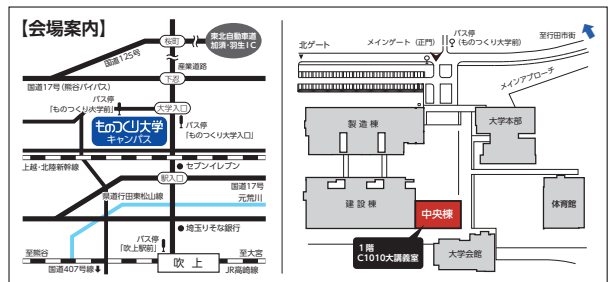

《主な著書》『つくられた桂離宮神話』『狂気と王権』

『南蛮幻想—ユリシズ伝説と安土城』『伊勢神宮—魅惑の日本建築』

『日本に古代はあったのか』『パンツが見える。—羞恥心の現代史』『京都ざらい』

主催／ものつくり大学 行田市

※当日は、学園祭同時開催の為、駐車場が大変混雑します。公共交通機関をご利用ください。

お申し込み・お問い合わせ先  
ものつくり大学 教務・情報課

TEL.048-564-3895(土・日・祝日を除く 9:00~17:00) FAX.048-564-3201  
行田市前谷333番地 <http://www.iod.ac.jp/>