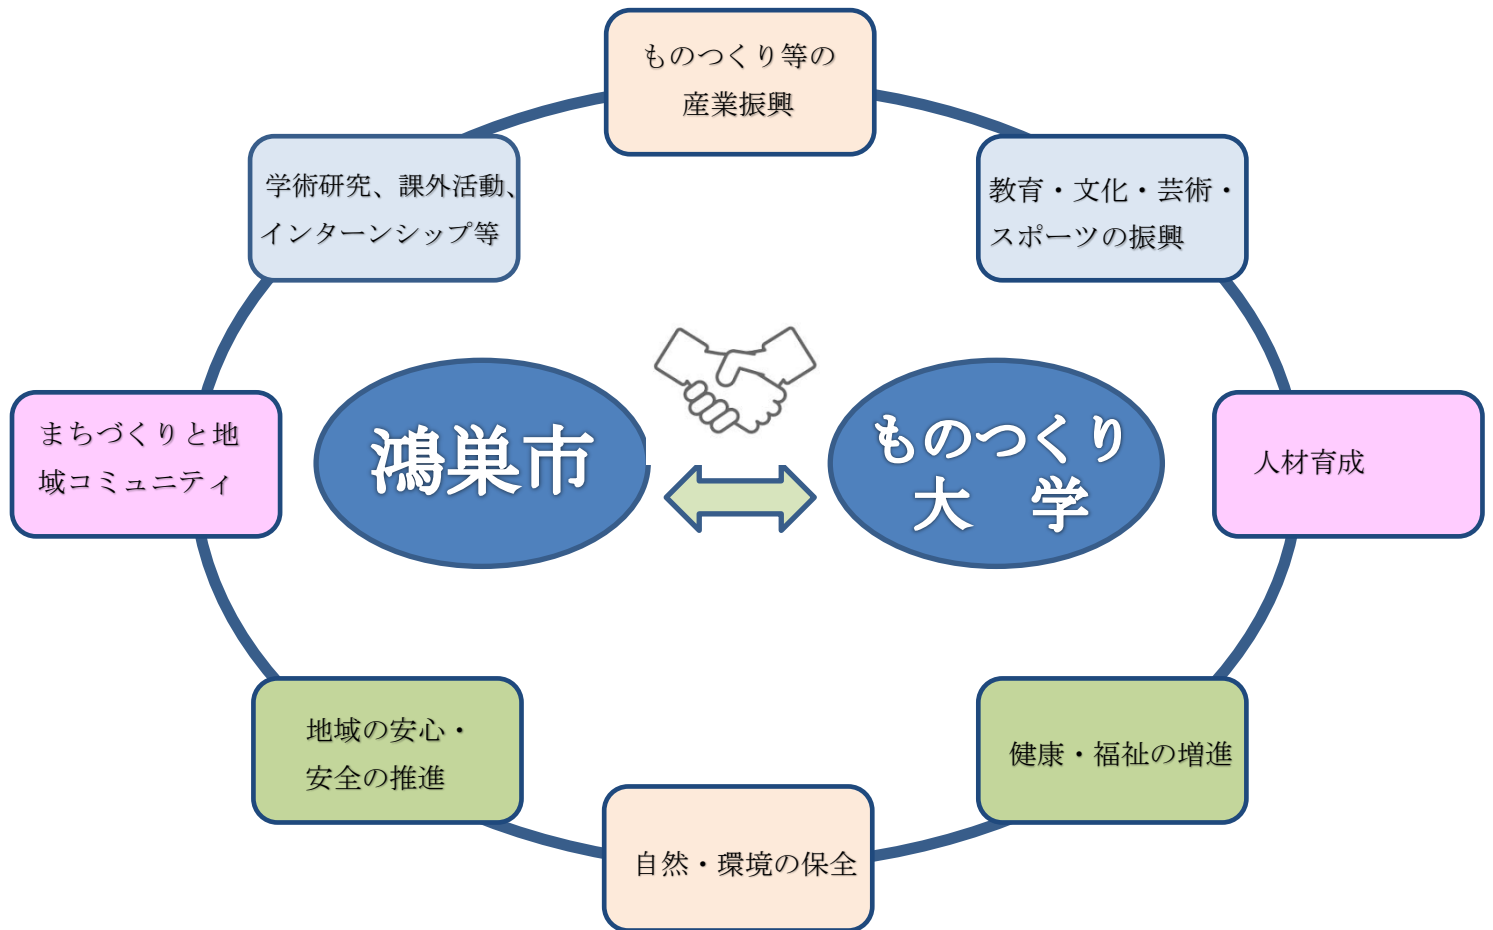

鴻巣市とものつくり大学との連携協力に関する協定

- 1 目的 鴻巣市とものつくり大学が包括的な連携のもと、産業、教育、福祉、環境等の諸分野において相互に協力することを目的としています。
- 2 効果 連携協力を推進することにより、相互の発展・活性化を図るとともに、魅力ある地域社会の形成に寄与します。