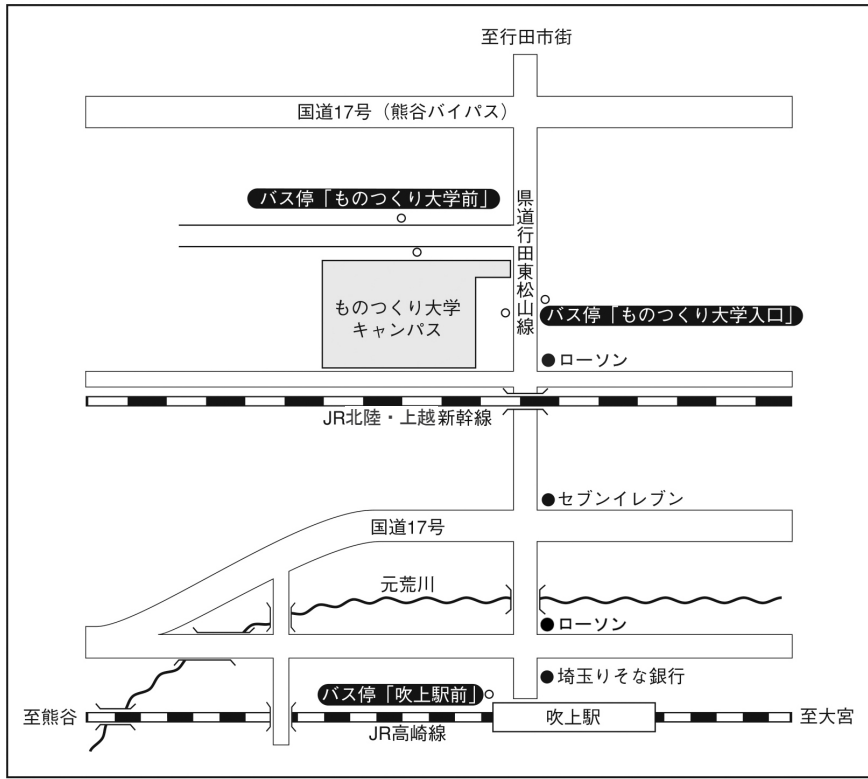

試験会場案内図

□全ての入学試験を実施

- ◆入学試験会場 ものづくり大学
大学本部1Fで受付
〒361-0038 埼玉県行田市前谷 333 番地

① 最寄駅からのアクセス

○JR高崎線吹上駅より

- ・徒歩約15分
- ・バス約3分

①前谷経由「ものづくり大学前」下車 ②佐間経由「ものづくり大学入口」下車

② 構内図

地方試験会場

試験日

11月16日(土)・2月1日(土)・2月2日(日)

宮城県

- 入学試験会場 ヒューモスファイヴ9F
〒980-0021 宮城県仙台市青葉区中央1-10-1

最寄駅からのアクセス

- JR仙台駅西口より
・徒歩約1分

新潟県

- 入学試験会場 ホテルメッツ新潟 会議室A
〒950-0086 新潟県新潟市中央区花園1丁目96番47号

最寄駅からのアクセス

- JR新潟駅西側連絡通路直結
・徒歩0分

長野県

□ 入学試験会場 ホテル相鉄フレッサイン 長野駅善光寺口 金扇会議室
〒380-0825 長野県長野市末広町1356

最寄駅からのアクセス

- JR長野駅善光寺口より
- ・徒歩約2分

静岡県