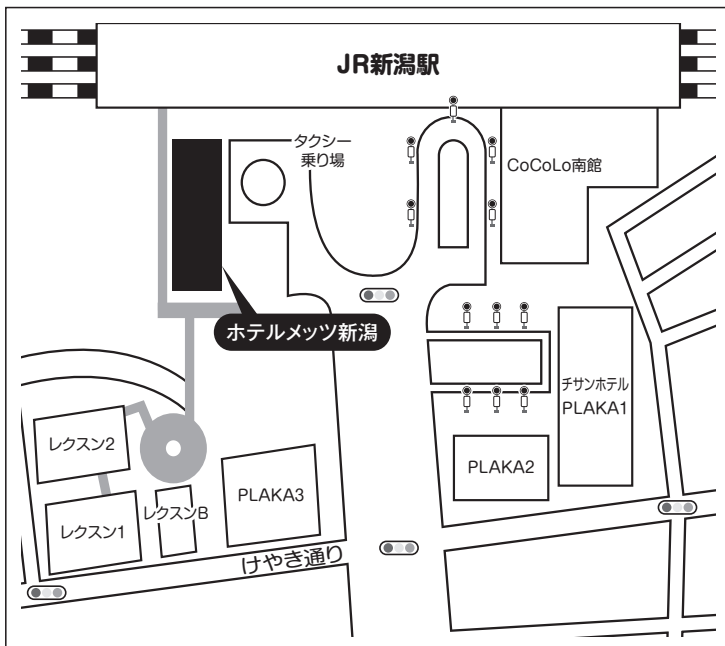

試験会場案内図

□全ての入学試験を実施

- ◆入学試験会場 ものづくり大学
大学本部1Fで受付
〒361-0038 埼玉県行田市前谷 333 番地

① 最寄駅からのアクセス

○JR高崎線吹上駅より

- ・徒歩約15分
- ・バス約3分

①前谷経由「ものづくり大学前」下車 ②佐間経由「ものづくり大学入口」下車

② 構内図

地方試験会場

試験日

11月16日(土)・2月1日(土)・2月2日(日)

宮城県

- 入学試験会場 ヒューモスファイヴ9F
〒980-0021 宮城県仙台市青葉区中央1-10-1

最寄駅からのアクセス

- JR仙台駅西口より
・徒歩約1分

新潟県

- 入学試験会場 ホテルメッツ新潟 会議室A
〒950-0086 新潟県新潟市中央区花園1丁目96番47号

最寄駅からのアクセス

- JR新潟駅西側連絡通路直結
・徒歩0分

長野県

□ 入学試験会場 ホテル相鉄フレッサイン 長野駅善光寺口 金扇会議室
〒380-0825 長野県長野市末広町1356

最寄駅からのアクセス

- JR長野駅善光寺口より
- ・徒歩約2分

静岡県