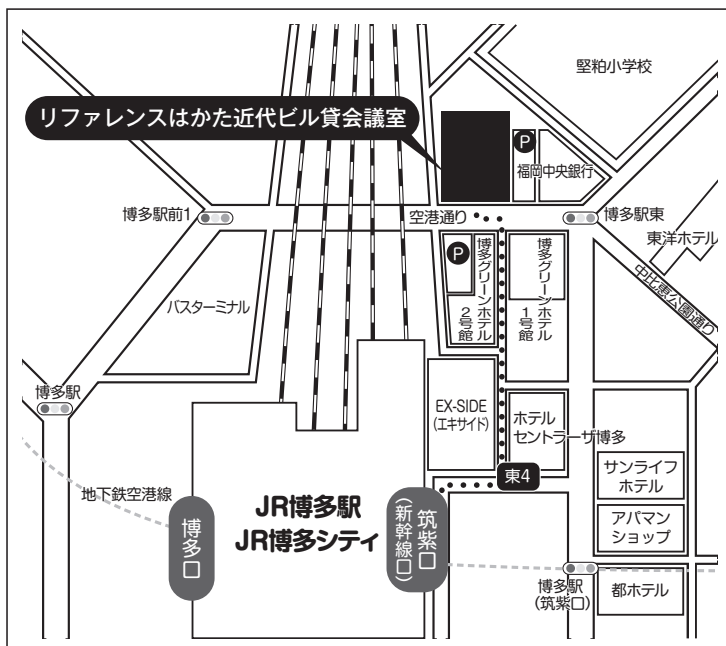

試験会場案内図

□全ての入学試験を実施

- ◆入学試験会場 ものづくり大学
大学本部1Fで受付
〒361-0038 埼玉県行田市前谷 333 番地

① 最寄駅からのアクセス

○JR高崎線吹上駅より

- ・徒歩約15分
- ・バス約3分

①前谷経由「ものづくり大学前」下車 ②佐間経由「ものづくり大学入口」下車

② 構内図

- 入学試験会場 ホテルメッツ新潟 会議室A
〒950-0086 新潟県新潟市中央区花園1丁目96番47号

最寄駅からのアクセス

- JR新潟駅西側連絡通路直結
・徒歩0分

長野県

□ 入学試験会場 ホテル相鉄フレッサイン 長野駅善光寺口 金扇会議室
〒380-0825 長野県長野市末広町1356

最寄駅からのアクセス

- JR長野駅善光寺口より
- ・徒歩約2分

静岡県

□ 入学試験会場 レイアップ御幸町ビル CSA貸会議室7F 7-A会議室(11月16日)
6F 6-B会議室(2月1日、2日)
〒420-0857 静岡県静岡市葵区御幸町11-8

最寄駅からのアクセス

- JR静岡駅北口より
- ・徒歩約3分

大阪府

□ 入学試験会場 ホテルマイステイズ新大阪 コンファレンスセンター 4F 会議室No.8(11月16日)

No.4(2月1日、2日)

〒532-0011 大阪府大阪市淀川区西中島6-2-19

最寄駅からのアクセス

- JR新大阪駅正面口より
・徒歩約5分
- 地下鉄御堂筋線
新大阪駅7番出口より
・徒歩約5分

福岡県

□ 入学試験会場 リファレンスはかた近代ビル 1F 107会議室(11月16日)

1F 106会議室(2月1日、2日)

〒812-0013 福岡県福岡市博多区博多駅東1-1-33

最寄駅からのアクセス

- JR博多駅筑紫口出口より
・徒歩約3分