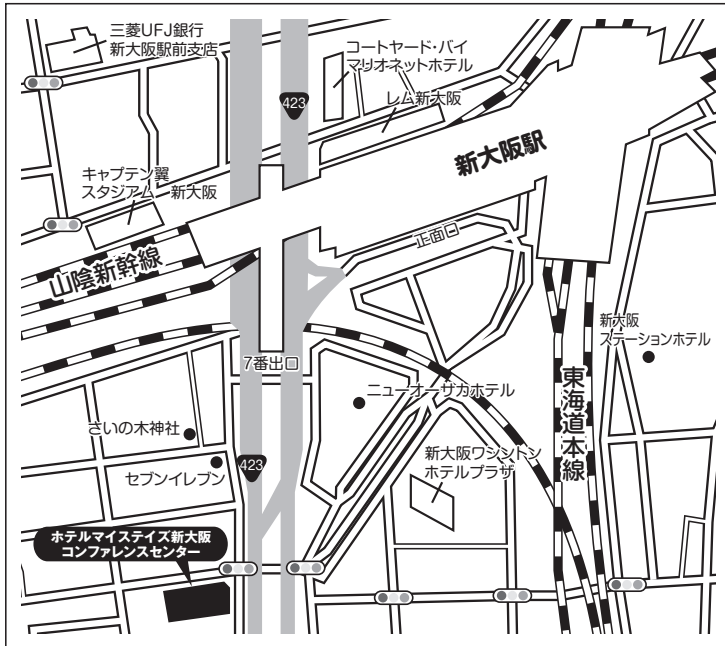

地方試験会場

試験日

11月16日(土)・2月1日(土)・2月2日(日)

宮城県

- 入学試験会場 ヒューモスファイヴ9F
〒980-0021 宮城県仙台市青葉区中央1-10-1

最寄駅からのアクセス

- JR仙台駅西口より
・徒歩約1分

新潟県

- 入学試験会場 ホテルメッツ新潟 会議室A
〒950-0086 新潟県新潟市中央区花園1丁目96番47号

最寄駅からのアクセス

- JR新潟駅西側連絡通路直結
・徒歩0分

長野県

□ 入学試験会場 ホテル相鉄フレッサイン 長野駅善光寺口 金扇会議室
〒380-0825 長野県長野市末広町1356

最寄駅からのアクセス

- JR長野駅善光寺口より
- ・徒歩約2分

静岡県

□ 入学試験会場 レイアップ御幸町ビル CSA貸会議室7F 7-A会議室(11月16日)
6F 6-B会議室(2月1日、2日)
〒420-0857 静岡県静岡市葵区御幸町11-8

最寄駅からのアクセス

- JR静岡駅北口より
- ・徒歩約3分

大阪府

□ 入学試験会場 ホテルマイステイズ新大阪 コンファレンスセンター 4F 会議室No.8(11月16日)

No.4(2月1日、2日)

〒532-0011 大阪府大阪市淀川区西中島6-2-19

最寄駅からのアクセス

- JR新大阪駅正面口より
・徒歩約5分
- 地下鉄御堂筋線
新大阪駅7番出口より
・徒歩約5分

福岡県

□ 入学試験会場 リファレンスはかた近代ビル 1F 107会議室(11月16日)

1F 106会議室(2月1日、2日)

〒812-0013 福岡県福岡市博多区博多駅東1-1-33

最寄駅からのアクセス

- JR博多駅筑紫口出口より
・徒歩約3分