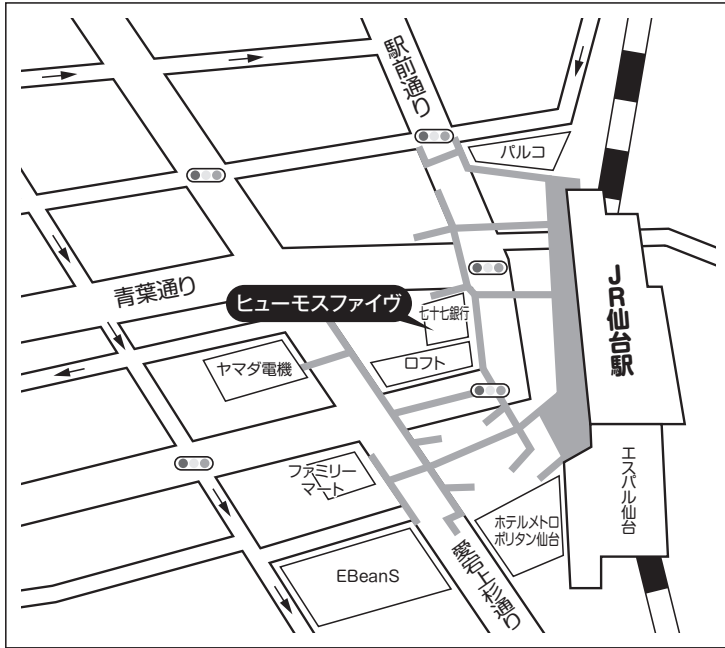

試験会場案内図

□全ての入学試験を実施

- ◆入学試験会場 ものづくり大学
大学本部1Fで受付
〒361-0038 埼玉県行田市前谷 333 番地

① 最寄駅からのアクセス

○JR高崎線吹上駅より

- ・徒歩約15分
- ・バス約3分

①前谷経由「ものづくり大学前」下車 ②佐間経由「ものづくり大学入口」下車

② 構内図

地方試験会場

試験日

11月16日(土)・2月1日(土)・2月2日(日)

宮城県

- 入学試験会場 ヒューモスファイヴ9F
〒980-0021 宮城県仙台市青葉区中央1-10-1

最寄駅からのアクセス

- JR仙台駅西口より
・徒歩約1分

新潟県

- 入学試験会場 ホテルメッツ新潟 会議室A
〒950-0086 新潟県新潟市中央区花園1丁目96番47号

最寄駅からのアクセス

- JR新潟駅西側連絡通路直結
・徒歩0分

長野県

□ 入学試験会場 ホテル相鉄フレッサイン 長野駅善光寺口 金扇会議室
〒380-0825 長野県長野市末広町1356

最寄駅からのアクセス

- JR長野駅善光寺口より
- ・徒歩約2分

静岡県

□ 入学試験会場 レイアップ御幸町ビル CSA貸会議室7F 7-A会議室(11月16日)
6F 6-B会議室(2月1日、2日)
〒420-0857 静岡県静岡市葵区御幸町11-8

最寄駅からのアクセス

- JR静岡駅北口より
- ・徒歩約3分

大阪府

□ 入学試験会場 ホテルマイステイズ新大阪 コンファレンスセンター 4F 会議室No.8(11月16日)

No.4(2月1日、2日)

〒532-0011 大阪府大阪市淀川区西中島6-2-19