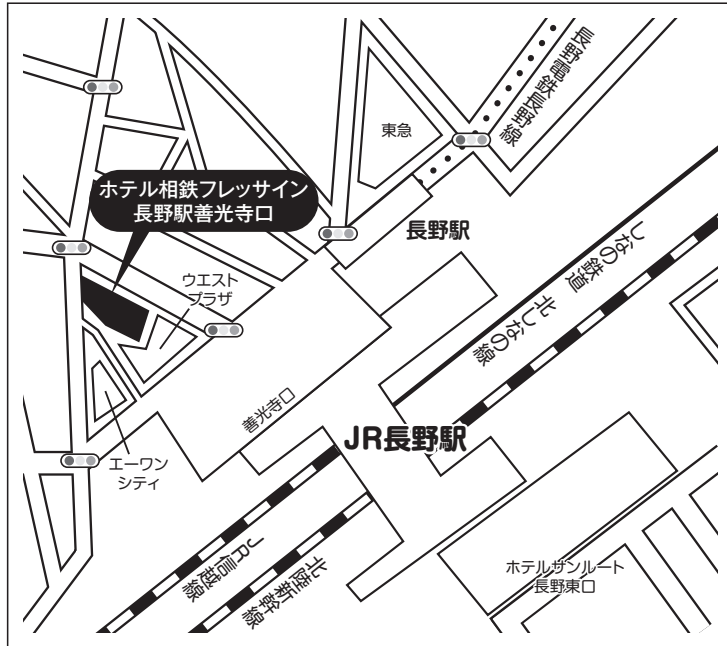

地方試験会場

試験日

11月16日(土)・2月1日(土)・2月2日(日)

宮城県

- 入学試験会場 ヒューモスファイヴ9F
〒980-0021 宮城県仙台市青葉区中央1-10-1

最寄駅からのアクセス

- JR仙台駅西口より
・徒歩約1分

新潟県

- 入学試験会場 ホテルメッツ新潟 会議室A
〒950-0086 新潟県新潟市中央区花園1丁目96番47号

最寄駅からのアクセス

- JR新潟駅西側連絡通路直結
・徒歩0分

長野県

□ 入学試験会場 ホテル相鉄フレッサイン 長野駅善光寺口 金扇会議室
〒380-0825 長野県長野市末広町1356

最寄駅からのアクセス

- JR長野駅善光寺口より
- ・徒歩約2分

静岡県

□ 入学試験会場 レイアップ御幸町ビル CSA貸会議室7F 7-A会議室(11月16日)
6F 6-B会議室(2月1日、2日)
〒420-0857 静岡県静岡市葵区御幸町11-8

最寄駅からのアクセス

- JR静岡駅北口より
- ・徒歩約3分

大阪府

□ 入学試験会場 ホテルマイステイズ新大阪 コンファレンスセンター 4F 会議室No.8(11月16日)

No.4(2月1日、2日)

〒532-0011 大阪府大阪市淀川区西中島6-2-19

最寄駅からのアクセス

- JR新大阪駅正面口より
・徒歩約5分
- 地下鉄御堂筋線
新大阪駅7番出口より
・徒歩約5分

福岡県

□ 入学試験会場 リファレンスはかた近代ビル 1F 107会議室(11月16日)

1F 106会議室(2月1日、2日)

〒812-0013 福岡県福岡市博多区博多駅東1-1-33

最寄駅からのアクセス

- JR博多駅筑紫口出口より
・徒歩約3分