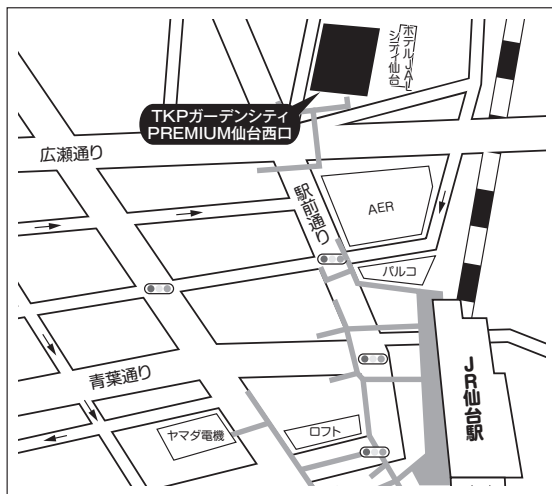

試験会場案内図

□入試会場 ものづくり大学（全ての入試を実施）
 集合場所：大学本部 1F
 〒361-0038 埼玉県行田市前谷 333 番地

① 最寄駅からのアクセス

○JR高崎線吹上駅より

- ・徒歩約15分
- ・バス約3分

①前谷經由「ものづくり大学前」下車 ②佐間經由「ものづくり大学入口」下車

② 構内図

地方試験会場

試験日

11月19日(土)・2月1日(水)・2月2日(木)

宮城県

- 入試会場 TKPガーデンシティPREMIUM仙台西口
集合場所:6F ミーティングルーム6M
(11月19日)
〒980-0013 宮城県仙台市青葉区花京院1-2-15
ソラプラザ

- 入試会場 ヒューモスファイヴ
集合場所:8F
(2月1日、2日)
〒980-0021 宮城県仙台市青葉区中央1-10-1

最寄駅からのアクセス

- JR仙台駅西口より
・徒歩約3分

最寄駅からのアクセス

- JR仙台駅西口より
・徒歩約1分

新潟県

- 入試会場 ホテルメッツ新潟
集合場所:会議室A
〒950-0086 新潟県新潟市中央区花園1丁目96番47号

最寄駅からのアクセス

- JR新潟駅西側連絡通路直結
・徒歩0分

長野県

- 入試会場 ホテル相鉄フレッサイン 長野駅善光寺口
 集合場所: 銀扇会議室
 〒380-0825 長野県長野市末広町1356

最寄駅からのアクセス

- JR長野駅善光寺口より
 ・徒歩約2分

群馬県

- 入試会場 高崎アーバンホテル
 集合場所: 10F ロッソ会議室(11月19日)
 〒370-0849 群馬県高崎市八島町58-1

- 入試会場 高崎白銀ビル 貸会議室Ⅱ
 集合場所: Room2(別館2階)
 (2月1日、2日)
 〒370-0825 群馬県高崎市白銀町12番地白銀ビルⅡ

最寄駅からのアクセス

- JR高崎駅西口より
 ・徒歩約1分