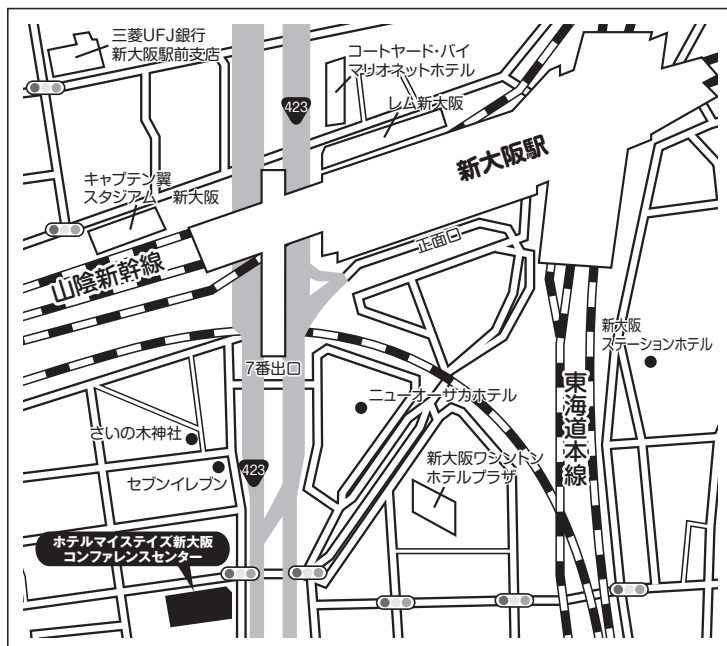

最寄駅からのアクセス

- JR長野駅善光寺口より
 ・徒歩約2分

群馬県

- 入試会場 高崎アーバンホテル
 集合場所: 10F ロッソ会議室(11月19日)
 〒370-0849 群馬県高崎市八島町58-1

- 入試会場 高崎白銀ビル 貸会議室Ⅱ
 集合場所: Room2(別館2階)
 (2月1日、2日)
 〒370-0825 群馬県高崎市白銀町12番地白銀ビルⅡ

最寄駅からのアクセス

- JR高崎駅西口より
 ・徒歩約1分

最寄駅からのアクセス

- JR高崎駅 西口より
 ・徒歩約7分

静岡県

- 入試会場 CSA貸会議室 レイアップ御幸町ビル
集合場所:6F 6-G会議室
〒420-0857 静岡県静岡市葵区御幸町11-8

最寄駅からのアクセス

- JR静岡駅北口より
・徒歩約3分

大阪府

- 入学試験会場 ホテルマイステイズ新大阪 コンファレンスセンター
集合場所:4F 会議室No.4
〒532-0011 大阪府大阪市淀川区西中島6-2-19

最寄駅からのアクセス

- JR新大阪駅正面口より
・徒歩約5分
- 地下鉄御堂筋線
新大阪駅7番出口より
・徒歩約5分

福岡県

- 入試会場 リファレンスはかた近代ビル
集合場所:1F 107会議室(11月19日)
106会議室(2月1日、2日)
〒812-0013 福岡県福岡市博多区博多駅東1-1-33

最寄駅からのアクセス

- JR博多駅筑紫口出口より
・徒歩約3分