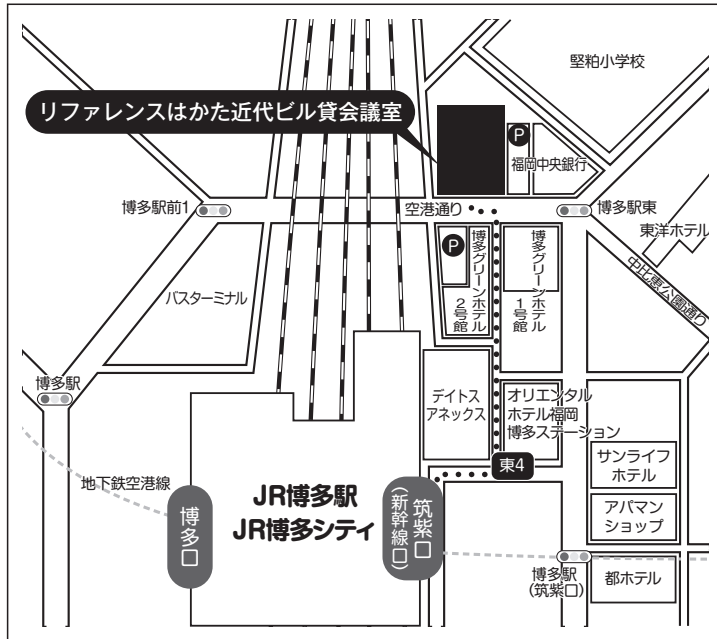

最寄駅からのアクセス

- JR仙台駅西口より
・徒歩約1分

新潟県

- 入試会場 ホテルメッツ新潟
集合場所:会議室A
〒950-0086 新潟県新潟市中央区花園1丁目96番47号

最寄駅からのアクセス

- JR新潟駅西側連絡通路直結
・徒歩0分

長野県

- 入試会場 ホテル相鉄フレッサイン 長野駅善光寺口
 集合場所: 銀扇会議室
 〒380-0825 長野県長野市末広町1356

最寄駅からのアクセス

- JR長野駅善光寺口より
 ・徒歩約2分

群馬県

- 入試会場 高崎アーバンホテル
 集合場所: 10F ロッソ会議室(11月19日)
 〒370-0849 群馬県高崎市八島町58-1

- 入試会場 高崎白銀ビル 貸会議室Ⅱ
 集合場所: Room2(別館2階)
 (2月1日、2日)
 〒370-0825 群馬県高崎市白銀町12番地白銀ビルⅡ

最寄駅からのアクセス

- JR高崎駅西口より
 ・徒歩約1分

最寄駅からのアクセス

- JR高崎駅 西口より
 ・徒歩約7分

静岡県

- 入試会場 CSA貸会議室 レイアップ御幸町ビル
集合場所:6F 6-G会議室
〒420-0857 静岡県静岡市葵区御幸町11-8

最寄駅からのアクセス

- JR静岡駅北口より
・徒歩約3分

大阪府

- 入学試験会場 ホテルマイステイズ新大阪 コンファレンスセンター
集合場所:4F 会議室No.4
〒532-0011 大阪府大阪市淀川区西中島6-2-19

最寄駅からのアクセス

- JR新大阪駅正面口より
・徒歩約5分
- 地下鉄御堂筋線
新大阪駅7番出口より
・徒歩約5分

福岡県

- 入試会場 リファレンスはかた近代ビル
集合場所:1F 107会議室(11月19日)
106会議室(2月1日、2日)
〒812-0013 福岡県福岡市博多区博多駅東1-1-33

最寄駅からのアクセス

- JR博多駅筑紫口出口より
・徒歩約3分