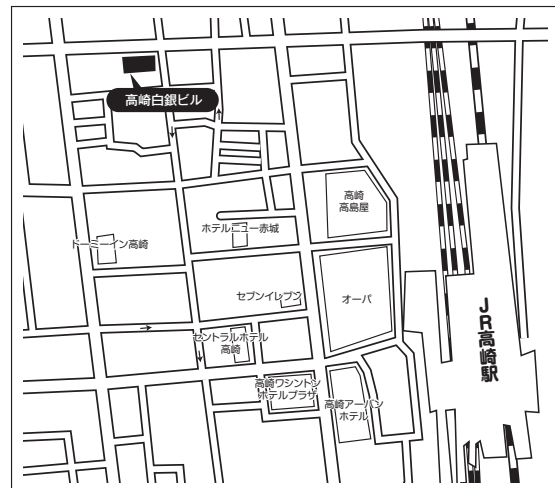

試験日

11月19日(土)・2月1日(水)・2月2日(木)

宮城県

- 入試会場 TKPガーデンシティPREMIUM仙台西口
集合場所:6F ミーティングルーム6M
(11月19日)
〒980-0013 宮城県仙台市青葉区花京院1-2-15
ソラプラザ

- 入試会場 ヒューモスファイヴ
集合場所:8F
(2月1日、2日)
〒980-0021 宮城県仙台市青葉区中央1-10-1

最寄駅からのアクセス

- JR仙台駅西口より
・徒歩約3分

最寄駅からのアクセス

- JR仙台駅西口より
・徒歩約1分

新潟県

- 入試会場 ホテルメッツ新潟
集合場所:会議室A
〒950-0086 新潟県新潟市中央区花園1丁目96番47号

最寄駅からのアクセス

- JR新潟駅西側連絡通路直結
・徒歩0分

長野県

- 入試会場 ホテル相鉄フレッサイン 長野駅善光寺口
 集合場所: 銀扇会議室
 〒380-0825 長野県長野市末広町1356

最寄駅からのアクセス

- JR長野駅善光寺口より
 ・徒歩約2分

群馬県

- 入試会場 高崎アーバンホテル
 集合場所: 10F ロッソ会議室(11月19日)
 〒370-0849 群馬県高崎市八島町58-1

- 入試会場 高崎白銀ビル 貸会議室Ⅱ
 集合場所: Room2(別館2階)
 (2月1日、2日)
 〒370-0825 群馬県高崎市白銀町12番地白銀ビルⅡ

最寄駅からのアクセス

- JR高崎駅西口より
 ・徒歩約1分

最寄駅からのアクセス

- JR高崎駅 西口より
 ・徒歩約7分

静岡県

- 入試会場 CSA貸会議室 レイアップ御幸町ビル
集合場所:6F 6-G会議室
〒420-0857 静岡県静岡市葵区御幸町11-8

最寄駅からのアクセス

- JR静岡駅北口より
・徒歩約3分

大阪府

- 入学試験会場 ホテルマイステイズ新大阪 コンファレンスセンター
集合場所:4F 会議室No.4
〒532-0011 大阪府大阪市淀川区西中島6-2-19