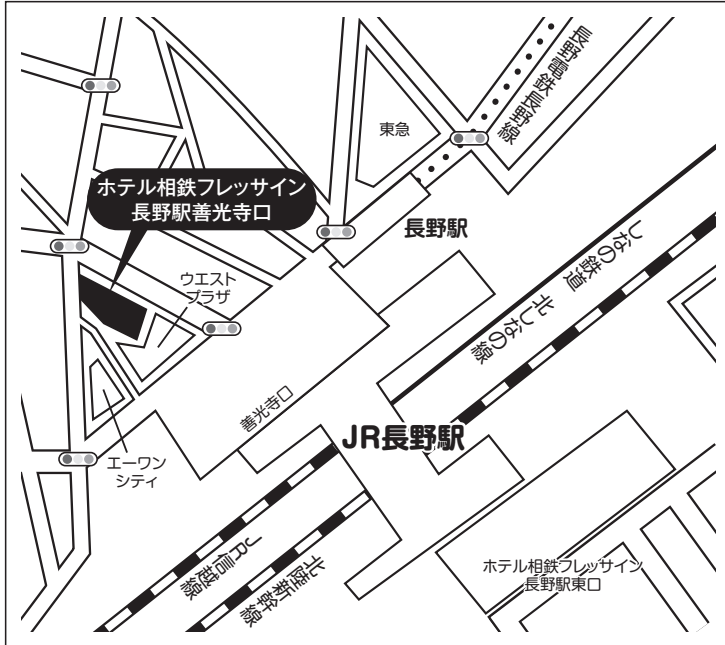

試験会場案内図

□入試会場 ものづくり大学（全ての入試を実施）
 集合場所：大学本部 1F
 〒361-0038 埼玉県行田市前谷 333 番地

① 最寄駅からのアクセス

○JR高崎線吹上駅より

- ・徒歩約15分
- ・バス約3分

①前谷經由「ものづくり大学前」下車 ②佐間經由「ものづくり大学入口」下車

② 構内図

地方試験会場

試験日

11月19日(土)・2月1日(水)・2月2日(木)

宮城県

- 入試会場 TKPガーデンシティPREMIUM仙台西口
集合場所:6F ミーティングルーム6M
(11月19日)
〒980-0013 宮城県仙台市青葉区花京院1-2-15
ソラプラザ

- 入試会場 ヒューモスファイヴ
集合場所:8F
(2月1日、2日)
〒980-0021 宮城県仙台市青葉区中央1-10-1

最寄駅からのアクセス

- JR仙台駅西口より
・徒歩約3分

最寄駅からのアクセス

- JR仙台駅西口より
・徒歩約1分

新潟県

- 入試会場 ホテルメッツ新潟
集合場所:会議室A
〒950-0086 新潟県新潟市中央区花園1丁目96番47号

最寄駅からのアクセス

- JR新潟駅西側連絡通路直結
・徒歩0分

長野県

- 入試会場 ホテル相鉄フレッサイン 長野駅善光寺口
 集合場所: 銀扇会議室
 〒380-0825 長野県長野市末広町1356

最寄駅からのアクセス

- JR長野駅善光寺口より
 ・徒歩約2分

群馬県

- 入試会場 高崎アーバンホテル
 集合場所: 10F ロッソ会議室(11月19日)
 〒370-0849 群馬県高崎市八島町58-1

- 入試会場 高崎白銀ビル 貸会議室Ⅱ
 集合場所: Room2(別館2階)
 (2月1日、2日)
 〒370-0825 群馬県高崎市白銀町12番地白銀ビルⅡ

最寄駅からのアクセス

- JR高崎駅西口より
 ・徒歩約1分