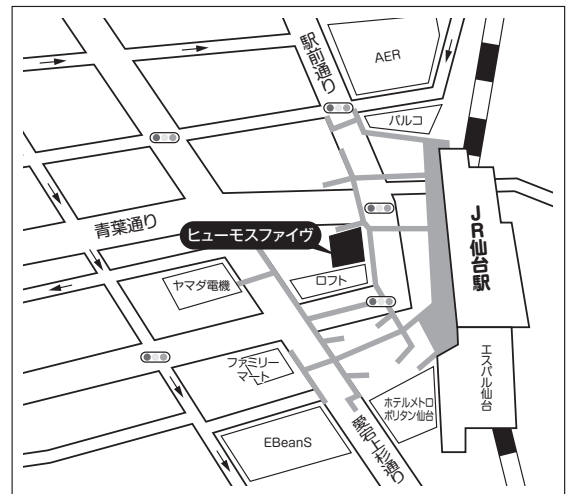

試験会場案内図

□入試会場 ものづくり大学（全ての入試を実施）
 集合場所：大学本部 1F
 〒361-0038 埼玉県行田市前谷 333 番地

① 最寄駅からのアクセス

○JR高崎線吹上駅より

- ・徒歩約15分
- ・バス約3分

①前谷經由「ものづくり大学前」下車 ②佐間經由「ものづくり大学入口」下車

② 構内図

地方試験会場

試験日

11月19日(土)・2月1日(水)・2月2日(木)

宮城県

- 入試会場 TKPガーデンシティPREMIUM仙台西口
集合場所:6F ミーティングルーム6M
(11月19日)
〒980-0013 宮城県仙台市青葉区花京院1-2-15
ソラプラザ

- 入試会場 ヒューモスファイヴ
集合場所:8F
(2月1日、2日)
〒980-0021 宮城県仙台市青葉区中央1-10-1

最寄駅からのアクセス

- JR仙台駅西口より
・徒歩約3分

最寄駅からのアクセス

- JR仙台駅西口より
・徒歩約1分

新潟県

- 入試会場 ホテルメッツ新潟
集合場所:会議室A
〒950-0086 新潟県新潟市中央区花園1丁目96番47号

最寄駅からのアクセス

- JR新潟駅西側連絡通路直結
・徒歩0分

長野県

- 入試会場 ホテル相鉄フレッサイン 長野駅善光寺口
 集合場所: 銀扇会議室
 〒380-0825 長野県長野市末広町1356

最寄駅からのアクセス

- JR長野駅善光寺口より
 ・徒歩約2分

群馬県

- 入試会場 高崎アーバンホテル
 集合場所: 10F ロッソ会議室(11月19日)
 〒370-0849 群馬県高崎市八島町58-1

- 入試会場 高崎白銀ビル 貸会議室Ⅱ
 集合場所: Room2(別館2階)
 (2月1日、2日)
 〒370-0825 群馬県高崎市白銀町12番地白銀ビルⅡ

最寄駅からのアクセス

- JR高崎駅西口より
 ・徒歩約1分