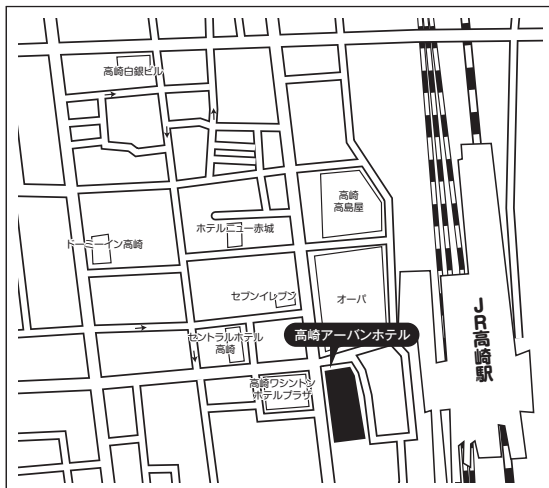

試験日

11月19日(土)・2月1日(水)・2月2日(木)

宮城県

- 入試会場 TKPガーデンシティPREMIUM仙台西口
集合場所:6F ミーティングルーム6M
(11月19日)
〒980-0013 宮城県仙台市青葉区花京院1-2-15
ソラプラザ

- 入試会場 ヒューモスファイヴ
集合場所:8F
(2月1日、2日)
〒980-0021 宮城県仙台市青葉区中央1-10-1

最寄駅からのアクセス

- JR仙台駅西口より
・徒歩約3分

最寄駅からのアクセス

- JR仙台駅西口より
・徒歩約1分

新潟県

- 入試会場 ホテルメッツ新潟
集合場所:会議室A
〒950-0086 新潟県新潟市中央区花園1丁目96番47号

最寄駅からのアクセス

- JR新潟駅西側連絡通路直結
・徒歩0分

長野県

- 入試会場 ホテル相鉄フレッサイン 長野駅善光寺口
 集合場所: 銀扇会議室
 〒380-0825 長野県長野市末広町1356

最寄駅からのアクセス

- JR長野駅善光寺口より
 ・徒歩約2分

群馬県

- 入試会場 高崎アーバンホテル
 集合場所: 10F ロッソ会議室(11月19日)
 〒370-0849 群馬県高崎市八島町58-1

- 入試会場 高崎白銀ビル 貸会議室Ⅱ
 集合場所: Room2(別館2階)
 (2月1日、2日)
 〒370-0825 群馬県高崎市白銀町12番地白銀ビルⅡ

最寄駅からのアクセス

- JR高崎駅西口より
 ・徒歩約1分

最寄駅からのアクセス

- JR高崎駅 西口より
 ・徒歩約7分

静岡県

- 入試会場 CSA貸会議室 レイアップ御幸町ビル
集合場所:6F 6-G会議室
〒420-0857 静岡県静岡市葵区御幸町11-8

最寄駅からのアクセス

- JR静岡駅北口より
・徒歩約3分

大阪府

- 入学試験会場 ホテルマイステイズ新大阪 コンファレンスセンター
集合場所:4F 会議室No.4
〒532-0011 大阪府大阪市淀川区西中島6-2-19