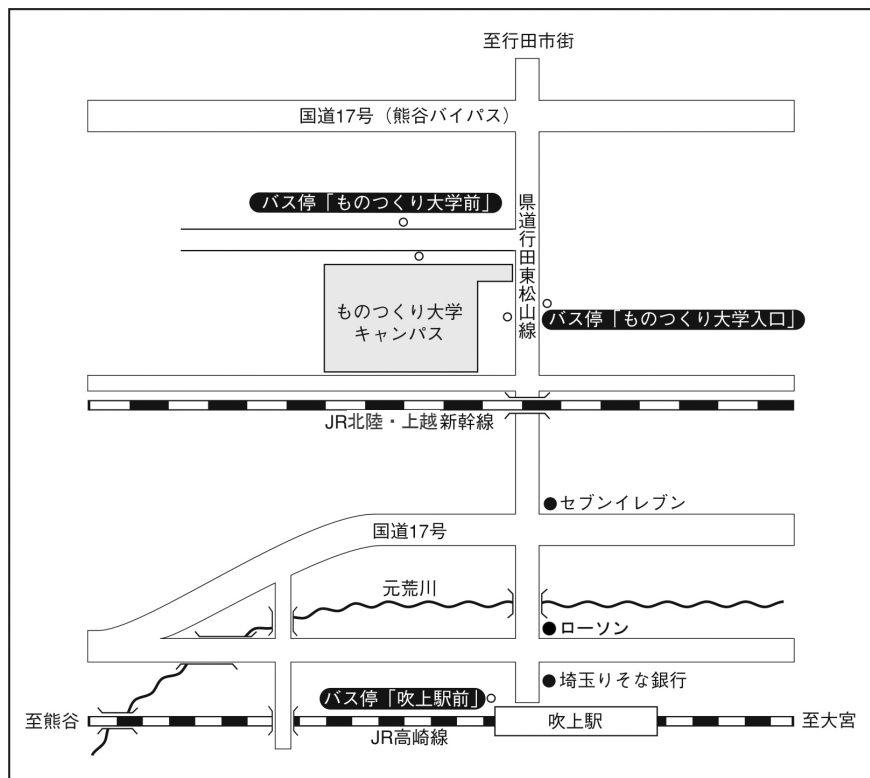

試験会場案内図

□入試会場 ものづくり大学（全ての入試を実施）
 集合場所：大学本部 1F
 〒361-0038 埼玉県行田市前谷 333 番地

① 最寄駅からのアクセス

○JR高崎線吹上駅より

- ・徒歩約15分
- ・バス約3分

①前谷經由「ものづくり大学前」下車 ②佐間經由「ものづくり大学入口」下車

② 構内図

地方試験会場

試験日

11月19日(土)・2月1日(水)・2月2日(木)

宮城県

- 入試会場 TKPガーデンシティPREMIUM仙台西口
集合場所:6F ミーティングルーム6M
(11月19日)
〒980-0013 宮城県仙台市青葉区花京院1-2-15
ソラプラザ

- 入試会場 ヒューモスファイヴ
集合場所:8F
(2月1日、2日)
〒980-0021 宮城県仙台市青葉区中央1-10-1

最寄駅からのアクセス

- JR仙台駅西口より
・徒歩約3分

最寄駅からのアクセス

- JR仙台駅西口より
・徒歩約1分

新潟県

- 入試会場 ホテルメッツ新潟
集合場所:会議室A
〒950-0086 新潟県新潟市中央区花園1丁目96番47号

最寄駅からのアクセス

- JR新潟駅西側連絡通路直結
・徒歩0分

長野県

- 入試会場 ホテル相鉄フレッサイン 長野駅善光寺口
 集合場所: 銀扇会議室
 〒380-0825 長野県長野市末広町1356