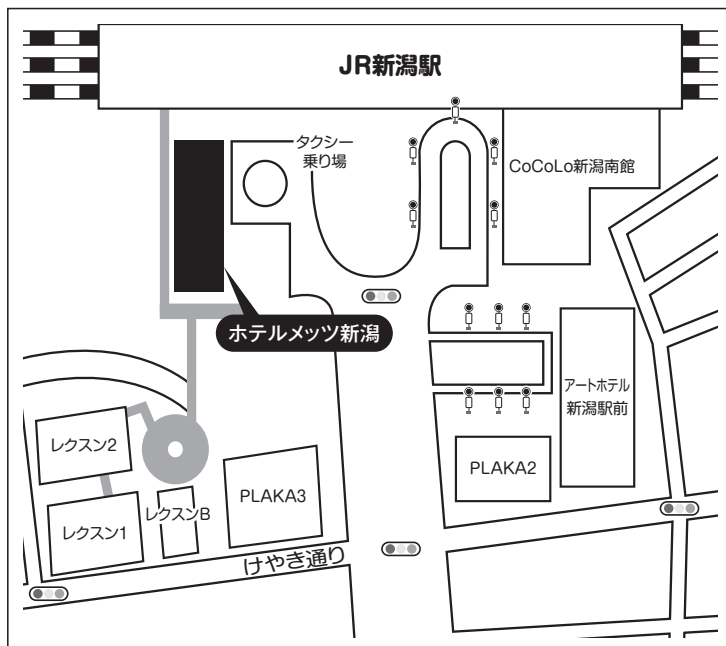

試験日

11月19日(土)・2月1日(水)・2月2日(木)

宮城県

- 入試会場 TKPガーデンシティPREMIUM仙台西口
集合場所:6F ミーティングルーム6M
(11月19日)
〒980-0013 宮城県仙台市青葉区花京院1-2-15
ソラプラザ

- 入試会場 ヒューモスファイヴ
集合場所:8F
(2月1日、2日)
〒980-0021 宮城県仙台市青葉区中央1-10-1

最寄駅からのアクセス

- JR仙台駅西口より
・徒歩約3分

最寄駅からのアクセス

- JR仙台駅西口より
・徒歩約1分

新潟県

- 入試会場 ホテルメッツ新潟
集合場所:会議室A
〒950-0086 新潟県新潟市中央区花園1丁目96番47号

最寄駅からのアクセス

- JR新潟駅西側連絡通路直結
・徒歩0分

長野県

- 入試会場 ホテル相鉄フレッサイン 長野駅善光寺口
 集合場所: 銀扇会議室
 〒380-0825 長野県長野市末広町1356

最寄駅からのアクセス

- JR長野駅善光寺口より
 ・徒歩約2分

群馬県

- 入試会場 高崎アーバンホテル
 集合場所: 10F ロッソ会議室(11月19日)
 〒370-0849 群馬県高崎市八島町58-1

- 入試会場 高崎白銀ビル 貸会議室Ⅱ
 集合場所: Room2(別館2階)
 (2月1日、2日)
 〒370-0825 群馬県高崎市白銀町12番地白銀ビルⅡ

最寄駅からのアクセス

- JR高崎駅西口より
 ・徒歩約1分