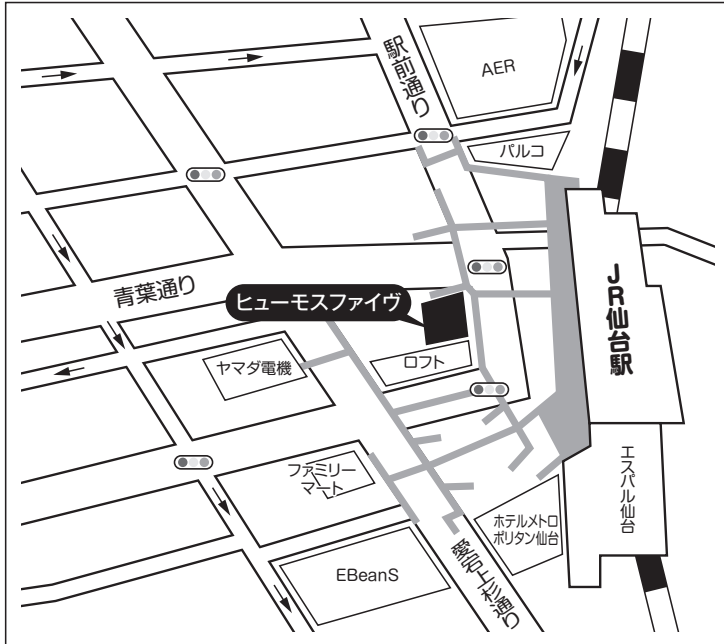

## ② 構内図

# 地方試験会場

試験日

11月18日(土)・2月1日(木)・2月2日(金)

## 宮城県

- 入試会場 ヒューモスファイヴ  
集合場所:8F  
〒980-0021 宮城県仙台市青葉区中央1-10-1

### 最寄駅からのアクセス

- JR仙台駅西口より  
・徒歩約1分