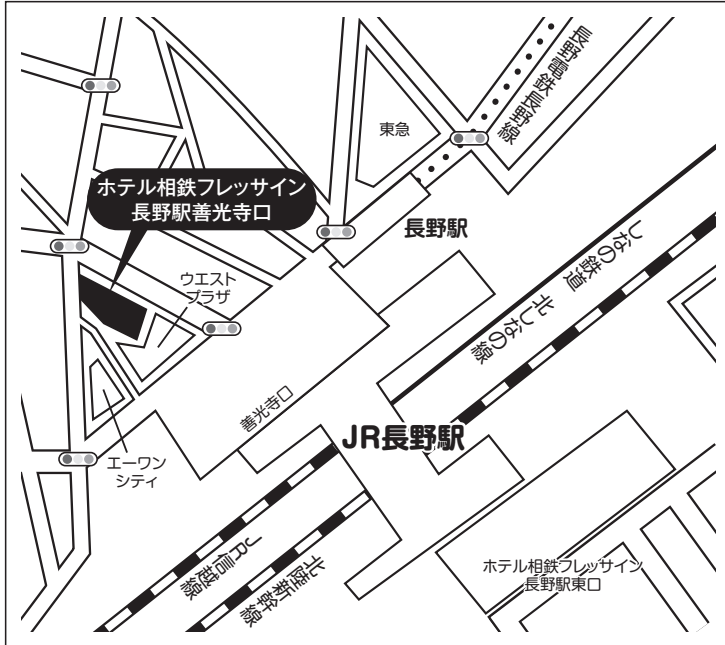

長野県

- 入試会場 ホテル相鉄フレッサイン 長野駅善光寺口
  集合場所: 銀扇会議室
  〒380-0825 長野県長野市末広町1356

最寄駅からのアクセス

- ○JR長野駅善光寺口より
  ・徒歩約2分