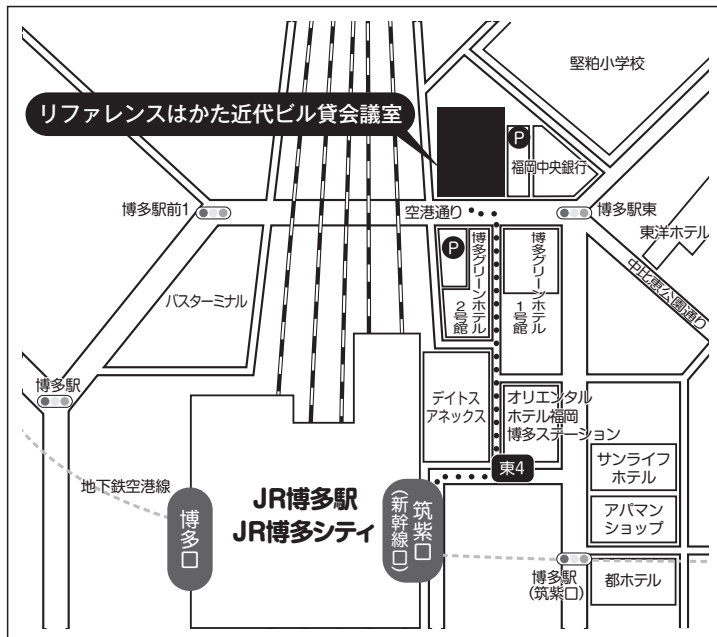

## 最寄駅からのアクセス

- JR静岡駅北口より  
・徒歩約3分

# 大阪府

- 入学試験会場 ホテルマイステイズ新大阪 コンファレンスセンター  
 集合場所: 4F 会議室No.4  
 〒532-0011 大阪府大阪市淀川区西中島6-2-19

## 最寄駅からのアクセス

- JR新大阪駅正面口より
  - ・徒歩約5分
- 地下鉄御堂筋線
  - 新大阪駅7番出口より
  - ・徒歩約5分

# 福岡県

- 入試会場 リファレンスはかた近代ビル  
 集合場所: 1F 107会議室(11月18日)  
           : 1F 106会議室(2月1日、2日)  
 〒812-0013 福岡県福岡市博多区博多駅東1-1-33