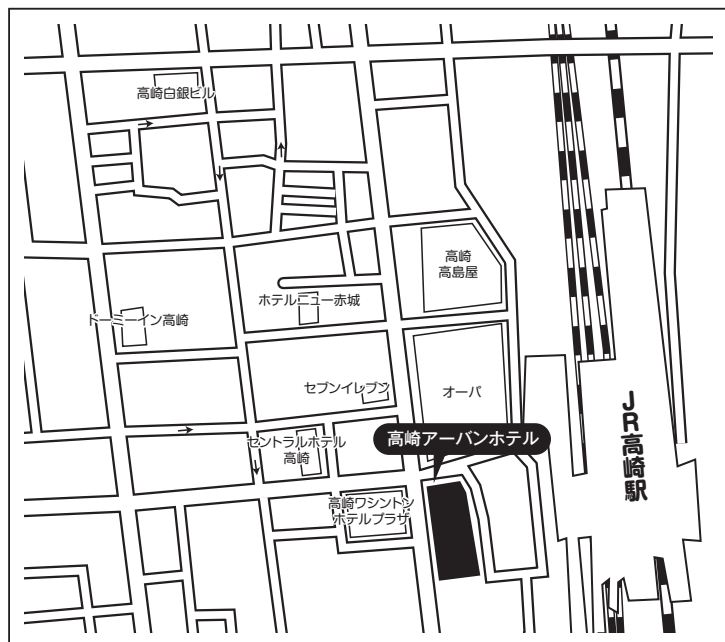

群馬県

- 入試会場 高崎アーバンホテル
  集合場所: 10F ロッソ会議室
  〒370-0849 群馬県高崎市八島町58-1

最寄駅からのアクセス

- ○JR高崎駅西口より
  ・徒歩約1分