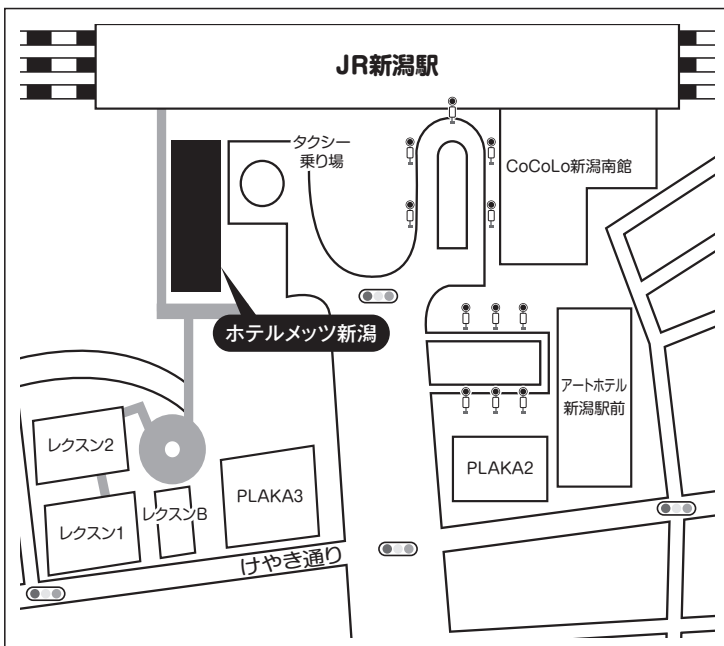

新潟県

- 入試会場 ホテルメッツ新潟
  集合場所:会議室A
  〒950-0086 新潟県新潟市中央区花園1丁目96番47号