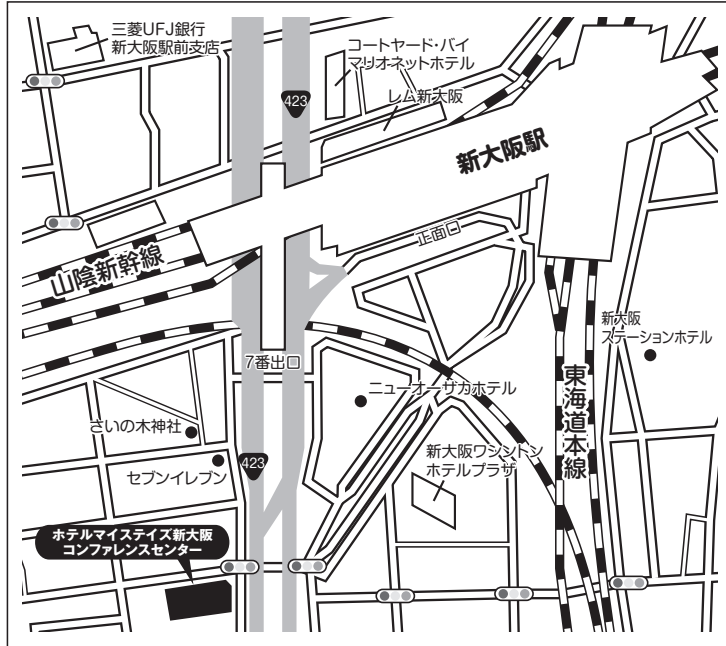

## 最寄駅からのアクセス

- JR水戸駅南口より  
・徒歩約3分

# 静岡県

- 入試会場 CSA貸会議室 レイアップ御幸町ビル  
集合場所:6F 6-G会議室  
〒420-0857 静岡県静岡市葵区御幸町11-8

## 最寄駅からのアクセス

- JR静岡駅北口より  
・徒歩約3分

## 最寄駅からのアクセス

- JR新大阪駅正面口より
  - ・徒歩約5分
- 地下鉄御堂筋線
  - 新大阪駅7番出口より
  - ・徒歩約5分