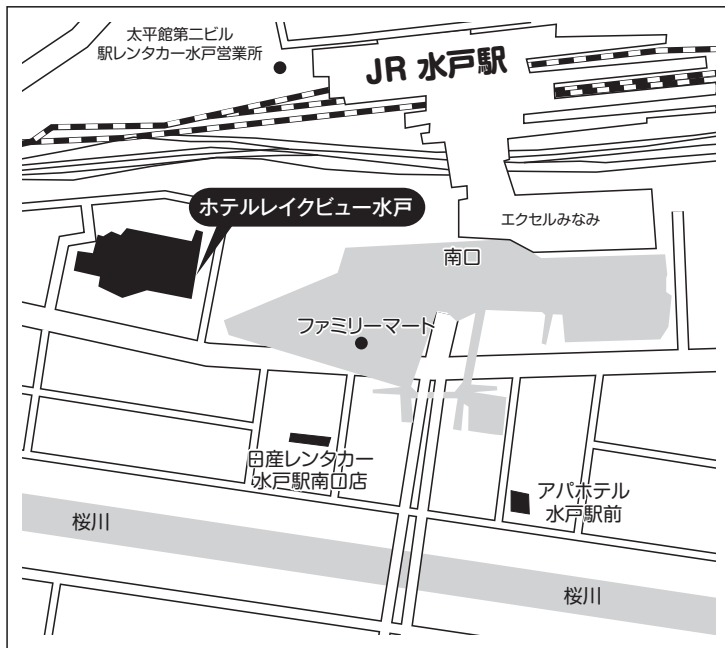

## 最寄駅からのアクセス

- JR長野駅善光寺口より  
・徒歩約2分

# 群馬県

- 入試会場 高崎アーバンホテル  
集合場所: 10F ロッソ会議室  
〒370-0849 群馬県高崎市八島町58-1

## 最寄駅からのアクセス

- JR高崎駅西口より  
・徒歩約1分

# 茨城県

- 入試会場 ホテルレイクビュー水戸  
集合場所:4F なでしこ  
〒310-0015 茨城県水戸市宮町1丁目6-1