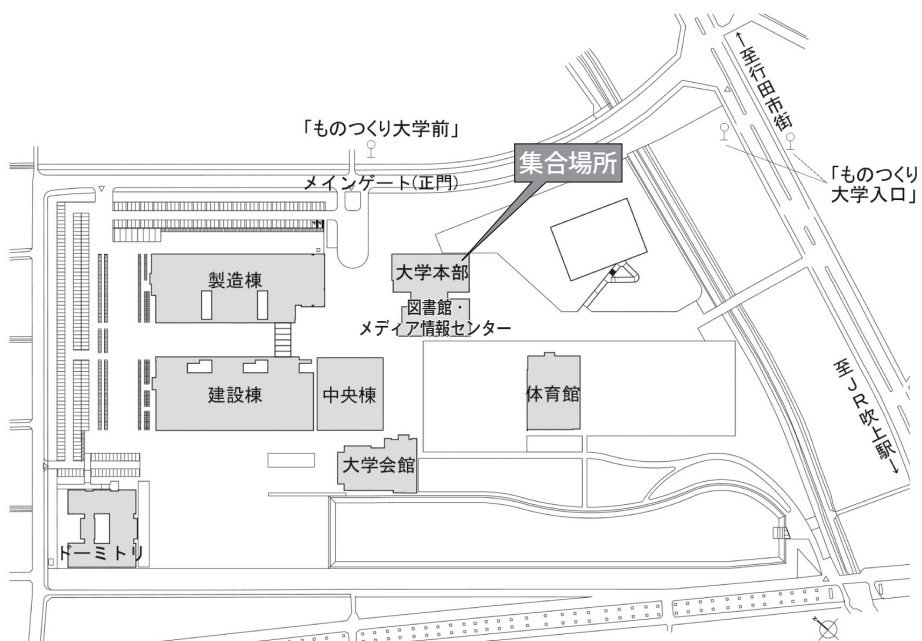

# 試験会場案内図

□入試会場 ものづくり大学（全ての入試を実施）  
 集合場所：大学本部 1F  
 〒361-0038 埼玉県行田市前谷 333 番地

## ② 構内図