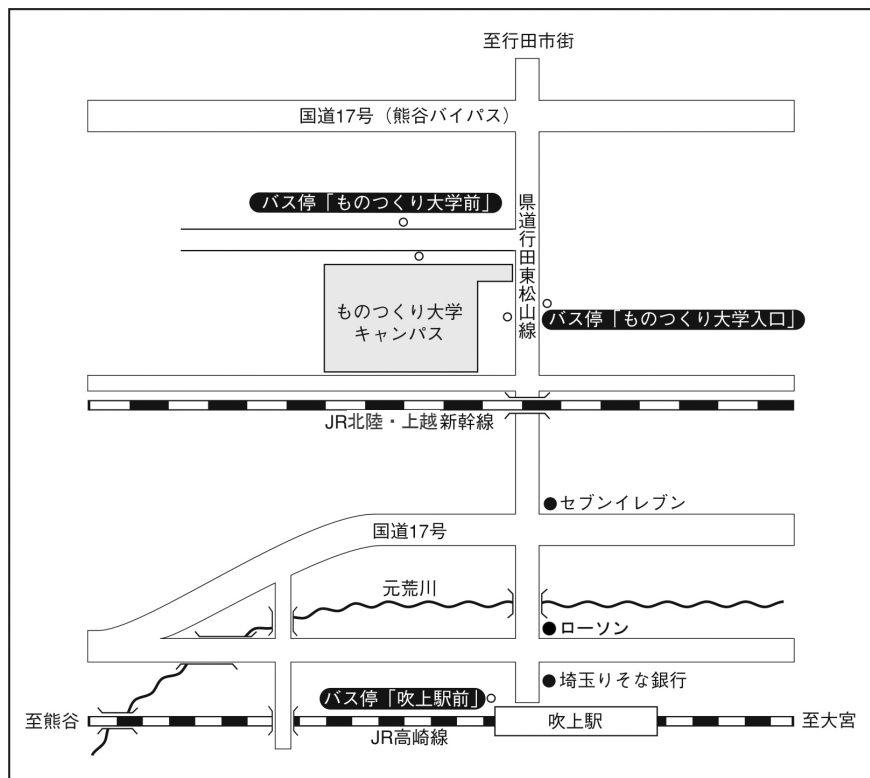

# 試験会場案内図

□入試会場 ものづくり大学（全ての入試を実施）  
 集合場所：大学本部 1F  
 〒361-0038 埼玉県行田市前谷 333 番地

## ② 構内図