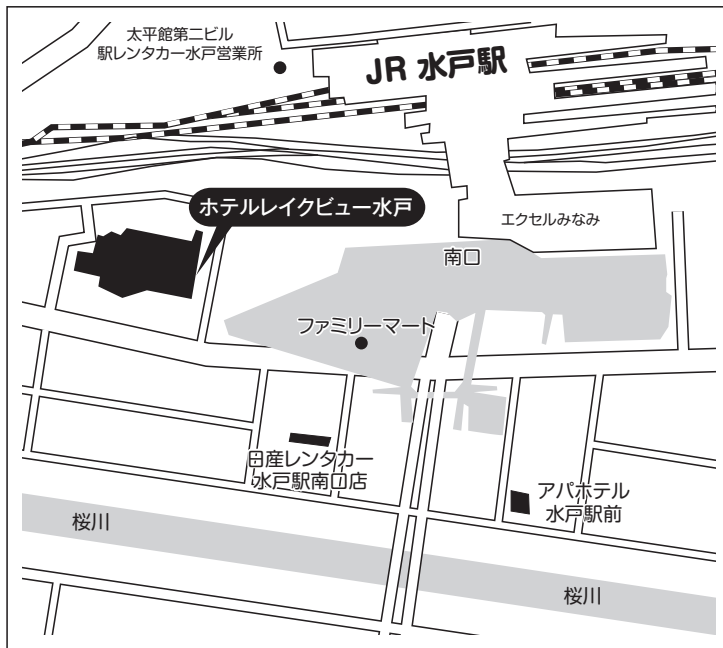

- 入試会場 ホテルメッツ新潟
集合場所:会議室A
〒950-0086 新潟県新潟市中央区花園1丁目96番47号

最寄駅からのアクセス

- JR新潟駅西側連絡通路直結
・徒歩0分

長野県

- 入試会場 ホテル相鉄フレッサイン 長野駅善光寺口
集合場所: 銀扇会議室
〒380-0825 長野県長野市末広町1356

最寄駅からのアクセス

- JR長野駅善光寺口より
・徒歩約2分

群馬県

- 入試会場 高崎アーバンホテル
集合場所: 10F ロッソ会議室
〒370-0849 群馬県高崎市八島町58-1

最寄駅からのアクセス

- JR高崎駅西口より
・徒歩約1分

茨城県

- 入試会場 ホテルレイクビュー水戸
集合場所:4F なでしこ
〒310-0015 茨城県水戸市宮町1丁目6-1

最寄駅からのアクセス

- JR水戸駅南口より
・徒歩約3分

静岡県

- 入試会場 CSA貸会議室 レイアップ御幸町ビル
集合場所:6F 6-G会議室
〒420-0857 静岡県静岡市葵区御幸町11-8

最寄駅からのアクセス

- JR静岡駅北口より
・徒歩約3分

大阪府

- 入学試験会場 ホテルマイステイズ新大阪 コンファレンスセンター
 集合場所: 4F 会議室No.4
 〒532-0011 大阪府大阪市淀川区西中島6-2-19

最寄駅からのアクセス

- JR新大阪駅正面口より
 - ・徒歩約5分
- 地下鉄御堂筋線
 - 新大阪駅7番出口より
 - ・徒歩約5分

福岡県

- 入試会場 リファレンスはかた近代ビル
 集合場所: 1F 107会議室(11月18日)
 : 1F 106会議室(2月1日、2日)
 〒812-0013 福岡県福岡市博多区博多駅東1-1-33

最寄駅からのアクセス

- JR博多駅筑紫口出口より
 - ・徒歩約3分