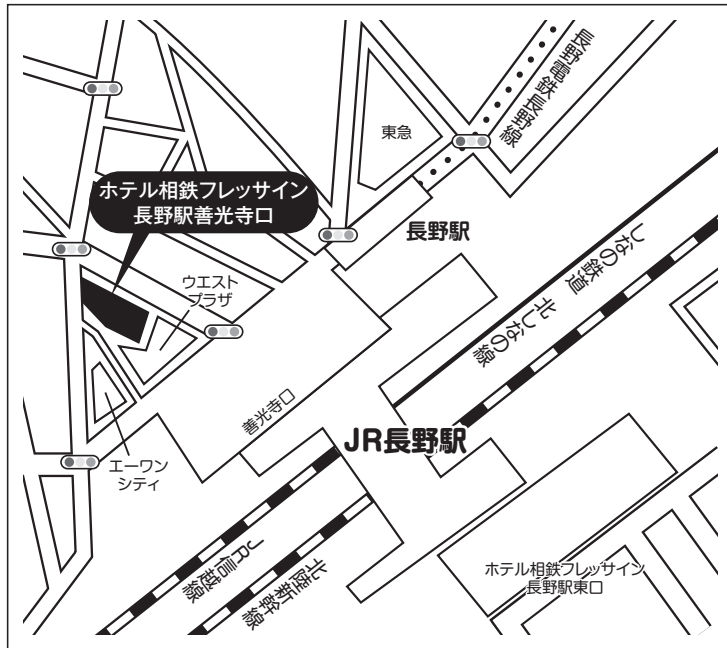

地方試験会場

試験日

11月18日(土)・2月1日(木)・2月2日(金)

宮城県

- 入試会場 ヒューモスファイヴ
集合場所:8F
〒980-0021 宮城県仙台市青葉区中央1-10-1

最寄駅からのアクセス

- JR仙台駅西口より
・徒歩約1分

新潟県

- 入試会場 ホテルメッツ新潟
集合場所:会議室A
〒950-0086 新潟県新潟市中央区花園1丁目96番47号

最寄駅からのアクセス

- JR新潟駅西側連絡通路直結
・徒歩0分

長野県

- 入試会場 ホテル相鉄フレッサイン 長野駅善光寺口
集合場所: 銀扇会議室
〒380-0825 長野県長野市末広町1356

最寄駅からのアクセス

- JR長野駅善光寺口より
・徒歩約2分

群馬県

- 入試会場 高崎アーバンホテル
集合場所: 10F ロッソ会議室
〒370-0849 群馬県高崎市八島町58-1

最寄駅からのアクセス

- JR高崎駅西口より
・徒歩約1分

茨城県

- 入試会場 ホテルレイクビュー水戸
集合場所:4F なでしこ
〒310-0015 茨城県水戸市宮町1丁目6-1

最寄駅からのアクセス

- JR水戸駅南口より
・徒歩約3分

静岡県

- 入試会場 CSA貸会議室 レイアップ御幸町ビル
集合場所:6F 6-G会議室
〒420-0857 静岡県静岡市葵区御幸町11-8

最寄駅からのアクセス

- JR静岡駅北口より
・徒歩約3分

大阪府

- 入学試験会場 ホテルマイステイズ新大阪 コンファレンスセンター
 集合場所: 4F 会議室No.4
 〒532-0011 大阪府大阪市淀川区西中島6-2-19

最寄駅からのアクセス

- JR新大阪駅正面口より
 - ・徒歩約5分
- 地下鉄御堂筋線
 - 新大阪駅7番出口より
 - ・徒歩約5分