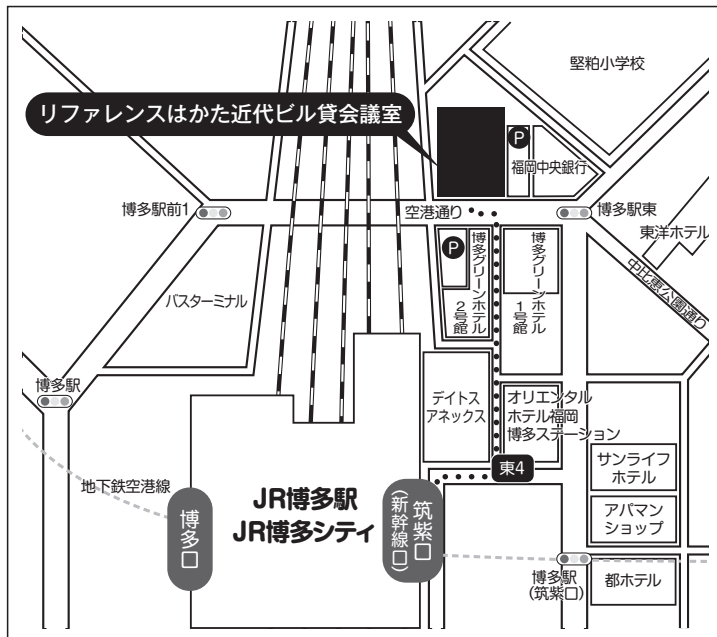

- 入試会場 ホテルメッツ新潟
集合場所:会議室A
〒950-0086 新潟県新潟市中央区花園1丁目96番47号

最寄駅からのアクセス

- JR新潟駅西側連絡通路直結
・徒歩0分

長野県

- 入試会場 ホテル相鉄フレッサイン 長野駅善光寺口
集合場所: 銀扇会議室
〒380-0825 長野県長野市末広町1356

最寄駅からのアクセス

- JR長野駅善光寺口より
・徒歩約2分

群馬県

- 入試会場 高崎アーバンホテル
集合場所: 10F ロッソ会議室
〒370-0849 群馬県高崎市八島町58-1

最寄駅からのアクセス

- JR高崎駅西口より
・徒歩約1分

茨城県

- 入試会場 ホテルレイクビュー水戸
集合場所:4F なでしこ
〒310-0015 茨城県水戸市宮町1丁目6-1

最寄駅からのアクセス

- JR水戸駅南口より
・徒歩約3分

静岡県

- 入試会場 CSA貸会議室 レイアップ御幸町ビル
集合場所:6F 6-G会議室
〒420-0857 静岡県静岡市葵区御幸町11-8

最寄駅からのアクセス

- JR静岡駅北口より
・徒歩約3分

大阪府

- 入学試験会場 ホテルマイステイズ新大阪 コンファレンスセンター
 集合場所: 4F 会議室No.4
 〒532-0011 大阪府大阪市淀川区西中島6-2-19

最寄駅からのアクセス

- JR新大阪駅正面口より
 - ・徒歩約5分
- 地下鉄御堂筋線
 - 新大阪駅7番出口より
 - ・徒歩約5分

福岡県

- 入試会場 リファレンスはかた近代ビル
 集合場所: 1F 107会議室(11月18日)
 : 1F 106会議室(2月1日、2日)
 〒812-0013 福岡県福岡市博多区博多駅東1-1-33

最寄駅からのアクセス

- JR博多駅筑紫口出口より
 - ・徒歩約3分