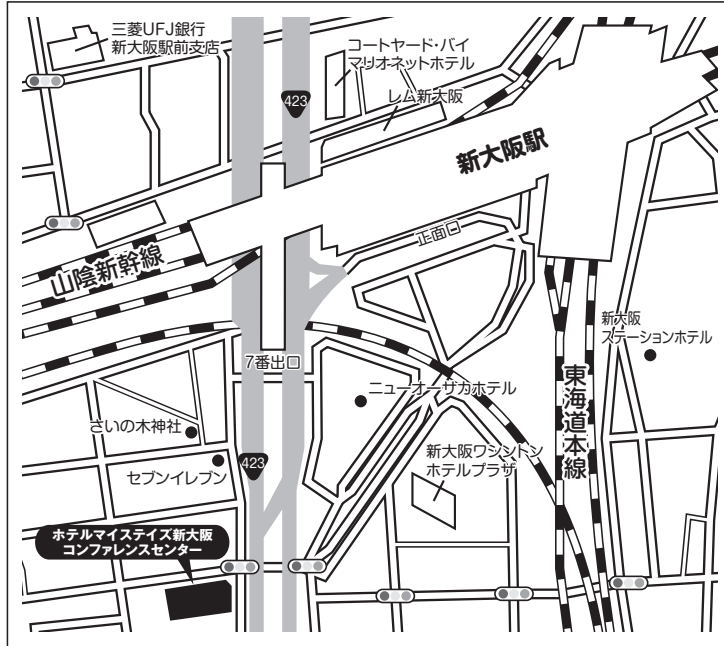

地方試験会場

試験日

11月18日(土)・2月1日(木)・2月2日(金)

宮城県

- 入試会場 ヒューモスファイヴ
集合場所:8F
〒980-0021 宮城県仙台市青葉区中央1-10-1

最寄駅からのアクセス

- JR仙台駅西口より
・徒歩約1分

新潟県

- 入試会場 高崎アーバンホテル
集合場所: 10F ロッソ会議室
〒370-0849 群馬県高崎市八島町58-1

最寄駅からのアクセス

- JR高崎駅西口より
・徒歩約1分

茨城県

- 入試会場 ホテルレイクビュー水戸
集合場所:4F なでしこ
〒310-0015 茨城県水戸市宮町1丁目6-1

最寄駅からのアクセス

- JR水戸駅南口より
・徒歩約3分

静岡県

- 入試会場 CSA貸会議室 レイアップ御幸町ビル
集合場所:6F 6-G会議室
〒420-0857 静岡県静岡市葵区御幸町11-8

最寄駅からのアクセス

- JR静岡駅北口より
・徒歩約3分

大阪府

- 入学試験会場 ホテルマイステイズ新大阪 コンファレンスセンター
 集合場所: 4F 会議室No.4
 〒532-0011 大阪府大阪市淀川区西中島6-2-19

最寄駅からのアクセス

- JR新大阪駅正面口より
 - ・徒歩約5分
- 地下鉄御堂筋線
 - 新大阪駅7番出口より
 - ・徒歩約5分

福岡県

- 入試会場 リファレンスはかた近代ビル
 集合場所: 1F 107会議室(11月18日)
 : 1F 106会議室(2月1日、2日)
 〒812-0013 福岡県福岡市博多区博多駅東1-1-33

最寄駅からのアクセス

- JR博多駅筑紫口出口より
 - ・徒歩約3分