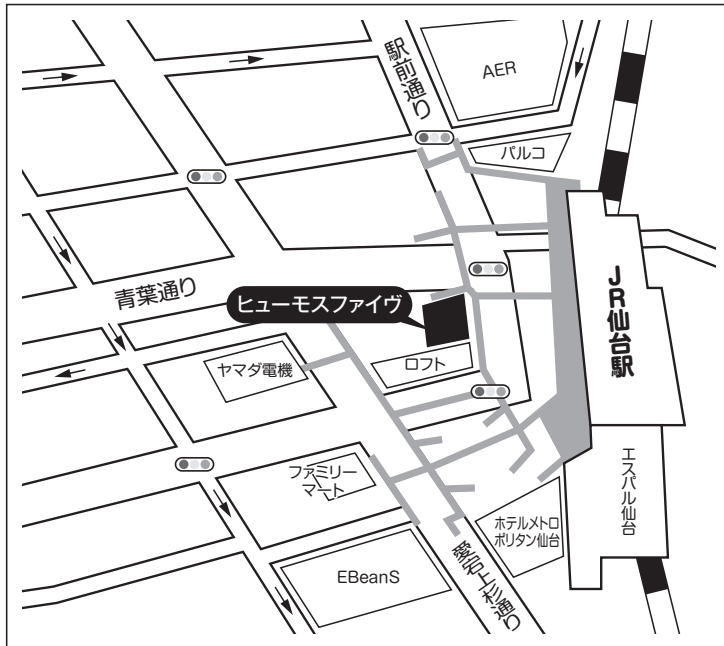

地方試験会場

試験日

11月18日(土)・2月1日(木)・2月2日(金)

宮城県

- 入試会場 ヒューモスファイヴ
集合場所:8F
〒980-0021 宮城県仙台市青葉区中央1-10-1

最寄駅からのアクセス

- JR仙台駅西口より
・徒歩約1分

新潟県

- 入試会場 ホテルメッツ新潟
集合場所:会議室A
〒950-0086 新潟県新潟市中央区花園1丁目96番47号

最寄駅からのアクセス

- JR新潟駅西側連絡通路直結
・徒歩0分

長野県

- 入試会場 ホテル相鉄フレッサイン 長野駅善光寺口
集合場所: 銀扇会議室
〒380-0825 長野県長野市末広町1356

最寄駅からのアクセス

- JR長野駅善光寺口より
・徒歩約2分

群馬県

- 入試会場 高崎アーバンホテル
集合場所: 10F ロッソ会議室
〒370-0849 群馬県高崎市八島町58-1

最寄駅からのアクセス

- JR高崎駅西口より
・徒歩約1分

茨城県

- 入試会場 ホテルレイクビュー水戸
集合場所:4F なでしこ
〒310-0015 茨城県水戸市宮町1丁目6-1

最寄駅からのアクセス

- JR水戸駅南口より
・徒歩約3分

静岡県

- 入試会場 CSA貸会議室 レイアップ御幸町ビル
集合場所:6F 6-G会議室
〒420-0857 静岡県静岡市葵区御幸町11-8

最寄駅からのアクセス

- JR静岡駅北口より
・徒歩約3分

大阪府

- 入学試験会場 ホテルマイステイズ新大阪 コンファレンスセンター
 集合場所: 4F 会議室No.4
 〒532-0011 大阪府大阪市淀川区西中島6-2-19

最寄駅からのアクセス

- JR新大阪駅正面口より
 - ・徒歩約5分
- 地下鉄御堂筋線
 - 新大阪駅7番出口より
 - ・徒歩約5分