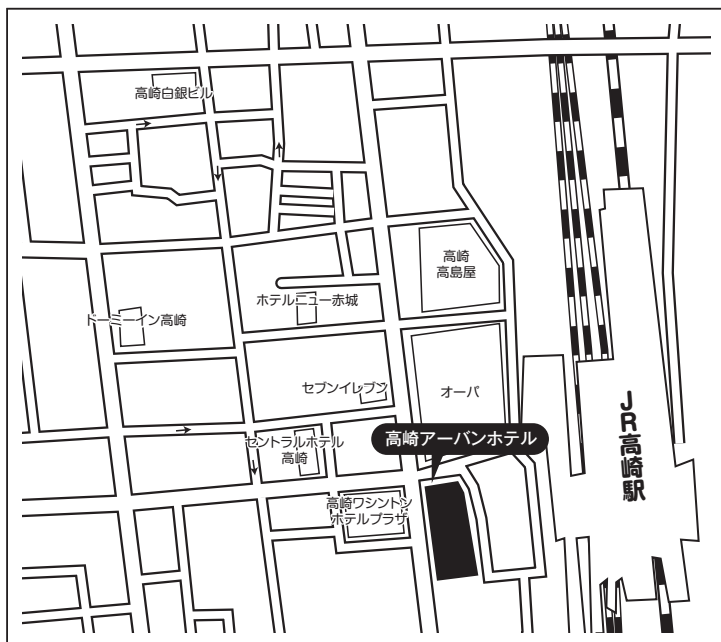

地方試験会場

試験日

11月18日(土)・2月1日(木)・2月2日(金)

宮城県

- 入試会場 ヒューモスファイヴ
集合場所:8F
〒980-0021 宮城県仙台市青葉区中央1-10-1

最寄駅からのアクセス

- JR仙台駅西口より
・徒歩約1分

新潟県

- 入試会場 ホテルメッツ新潟
集合場所:会議室A
〒950-0086 新潟県新潟市中央区花園1丁目96番47号

最寄駅からのアクセス

- JR新潟駅西側連絡通路直結
・徒歩0分

長野県

- 入試会場 ホテル相鉄フレッサイン 長野駅善光寺口
集合場所: 銀扇会議室
〒380-0825 長野県長野市末広町1356

最寄駅からのアクセス

- JR長野駅善光寺口より
・徒歩約2分

群馬県

- 入試会場 高崎アーバンホテル
集合場所: 10F ロッソ会議室
〒370-0849 群馬県高崎市八島町58-1

最寄駅からのアクセス

- JR高崎駅西口より
・徒歩約1分

茨城県

- 入試会場 ホテルレイクビュー水戸
集合場所:4F なでしこ
〒310-0015 茨城県水戸市宮町1丁目6-1

最寄駅からのアクセス

- JR水戸駅南口より
・徒歩約3分

静岡県

- 入試会場 CSA貸会議室 レイアップ御幸町ビル
集合場所:6F 6-G会議室
〒420-0857 静岡県静岡市葵区御幸町11-8

最寄駅からのアクセス

- JR静岡駅北口より
・徒歩約3分

大阪府

- 入学試験会場 ホテルマイステイズ新大阪 コンファレンスセンター
 集合場所: 4F 会議室No.4
 〒532-0011 大阪府大阪市淀川区西中島6-2-19

最寄駅からのアクセス

- JR新大阪駅正面口より
 - ・徒歩約5分
- 地下鉄御堂筋線
 - 新大阪駅7番出口より
 - ・徒歩約5分