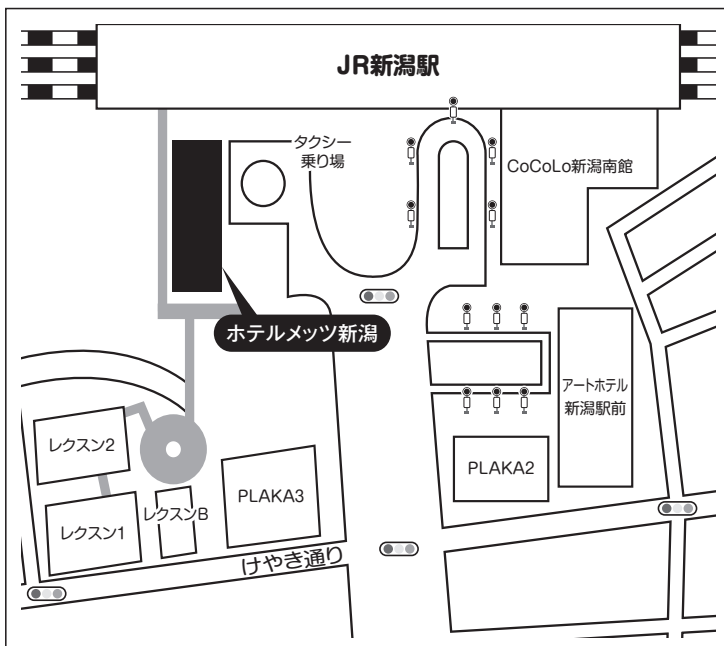

地方試験会場

試験日

11月18日(土)・2月1日(木)・2月2日(金)

宮城県

- 入試会場 ヒューモスファイヴ
集合場所:8F
〒980-0021 宮城県仙台市青葉区中央1-10-1

最寄駅からのアクセス

- JR仙台駅西口より
・徒歩約1分

新潟県

- 入試会場 ホテルメッツ新潟
集合場所:会議室A
〒950-0086 新潟県新潟市中央区花園1丁目96番47号

最寄駅からのアクセス

- JR新潟駅西側連絡通路直結
・徒歩0分

長野県

- 入試会場 ホテル相鉄フレッサイン 長野駅善光寺口
集合場所: 銀扇会議室
〒380-0825 長野県長野市末広町1356

最寄駅からのアクセス

- JR長野駅善光寺口より
・徒歩約2分

群馬県

- 入試会場 高崎アーバンホテル
集合場所: 10F ロッソ会議室
〒370-0849 群馬県高崎市八島町58-1

最寄駅からのアクセス

- JR高崎駅西口より
・徒歩約1分

茨城県

- 入試会場 ホテルレイクビュー水戸
集合場所:4F なでしこ
〒310-0015 茨城県水戸市宮町1丁目6-1

最寄駅からのアクセス

- JR水戸駅南口より
・徒歩約3分

静岡県