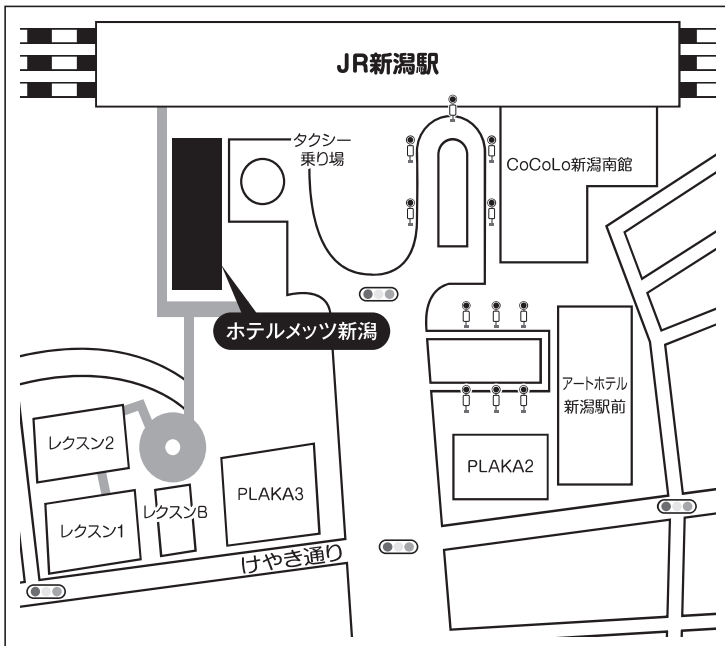

地方試験会場

試験日

11月16日(土)・2月1日(土)・2月2日(日)

宮城県

- 入試会場 ヒューモスファイヴ
集合場所:8F
〒980-0021 宮城県仙台市青葉区中央1-10-1

最寄駅からのアクセス

- JR仙台駅西口より
・徒歩約1分

新潟県

- 入試会場 ホテルメッツ新潟
集合場所:会議室A
〒950-0086 新潟県新潟市中央区花園1丁目96番47号

最寄駅からのアクセス

- JR新潟駅西側連絡通路直結
・徒歩0分

長野県

- 入試会場 ホテル相鉄フレッサイン 長野駅善光寺口
集合場所: 銀扇会議室
〒380-0825 長野県長野市末広町1356

最寄駅からのアクセス

- JR長野駅善光寺口より
・徒歩約2分

群馬県

- 入試会場 高崎アーバンホテル
集合場所: 10F ロッソ会議室
〒370-0849 群馬県高崎市八島町58-1

最寄駅からのアクセス

- JR高崎駅西口より
・徒歩約1分

茨城県 (11月16日)

- 入試会場 ホテルレイクビュー水戸
集合場所:4F すずらん
〒310-0015 茨城県水戸市宮町1丁目6-1

最寄駅からのアクセス

- JR水戸駅南口より
・徒歩約3分

茨城県 (2月1日・2日)