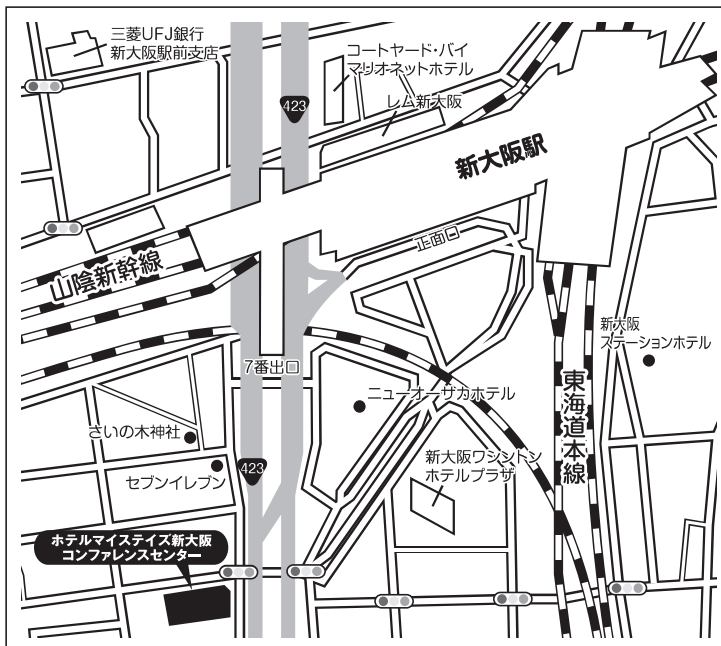

- 入試会場 高崎アーバンホテル
集合場所: 10F ロッソ会議室
〒370-0849 群馬県高崎市八島町58-1

最寄駅からのアクセス

- JR高崎駅西口より
・徒歩約1分

茨城県 (11月16日)

- 入試会場 ホテルレイクビュー水戸
集合場所:4F すずらん
〒310-0015 茨城県水戸市宮町1丁目6-1

最寄駅からのアクセス

- JR水戸駅南口より
・徒歩約3分

茨城県 (2月1日・2日)

- 入試会場 駿優教育会館
集合場所:6F 615教室B
〒310-0011 茨城県水戸市三の丸1-1-42

最寄駅からのアクセス

- JR水戸駅北口より
・徒歩約3分

静岡県

- 入試会場 CSA貸会議室 レイアップ御幸町ビル
集合場所: 7F 7-A会議室
〒420-0857 静岡県静岡市葵区御幸町11-8

最寄駅からのアクセス

- JR静岡駅北口より
・徒歩約3分

大阪府

- 入学試験会場 ホテルマイステイズ新大阪 コンファレンスセンター
集合場所: 4F 会議室No.4
〒532-0011 大阪府大阪市淀川区西中島6-2-19

最寄駅からのアクセス

- JR新大阪駅正面口より
・徒歩約5分
- 地下鉄御堂筋線
新大阪駅7番出口より
・徒歩約5分

福岡県

- 入試会場 リファレンスはかた近代ビル
集合場所: 1F 107会議室(11月16日)
1F 106会議室(2月1日・2日)
〒812-0013 福岡県福岡市博多区博多駅東1-1-33

最寄駅からのアクセス

- JR博多駅筑紫口出口より
・徒歩約3分