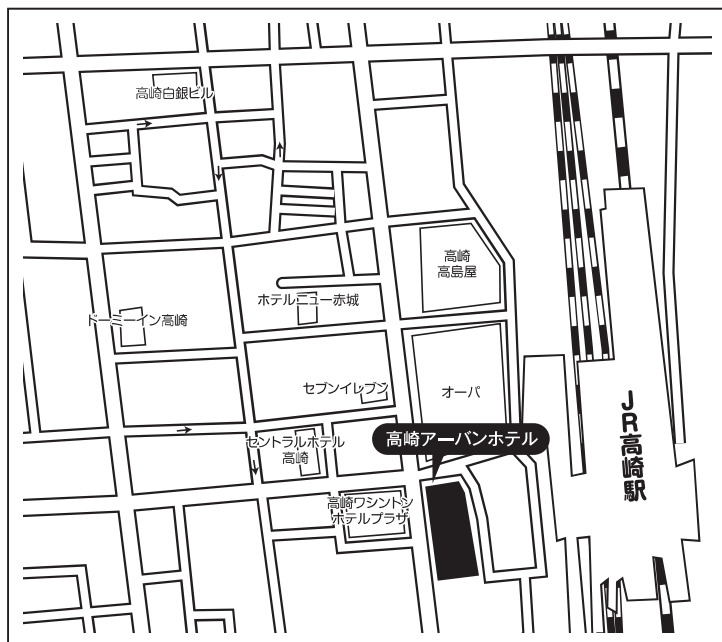

地方試験会場

試験日

11月16日(土)・2月1日(土)・2月2日(日)

宮城県

- 入試会場 ヒューモスファイヴ
集合場所:8F
〒980-0021 宮城県仙台市青葉区中央1-10-1

最寄駅からのアクセス

- JR仙台駅西口より
・徒歩約1分

新潟県

- 入試会場 ホテルメッツ新潟
集合場所:会議室A
〒950-0086 新潟県新潟市中央区花園1丁目96番47号

最寄駅からのアクセス

- JR新潟駅西側連絡通路直結
・徒歩0分

長野県

- 入試会場 ホテル相鉄フレッサイン 長野駅善光寺口
集合場所: 銀扇会議室
〒380-0825 長野県長野市末広町1356

最寄駅からのアクセス

- JR長野駅善光寺口より
・徒歩約2分

群馬県

- 入試会場 高崎アーバンホテル
集合場所: 10F ロッソ会議室
〒370-0849 群馬県高崎市八島町58-1

最寄駅からのアクセス

- JR高崎駅西口より
・徒歩約1分

茨城県 (11月16日)

- 入試会場 ホテルレイクビュー水戸
集合場所:4F すずらん
〒310-0015 茨城県水戸市宮町1丁目6-1

最寄駅からのアクセス

- JR水戸駅南口より
・徒歩約3分

茨城県 (2月1日・2日)

- 入試会場 駿優教育会館
集合場所:6F 615教室B
〒310-0011 茨城県水戸市三の丸1-1-42

最寄駅からのアクセス

- JR水戸駅北口より
・徒歩約3分

静岡県

- 入試会場 CSA貸会議室 レイアップ御幸町ビル
集合場所: 7F 7-A会議室
〒420-0857 静岡県静岡市葵区御幸町11-8

最寄駅からのアクセス

- JR静岡駅北口より
・徒歩約3分

大阪府