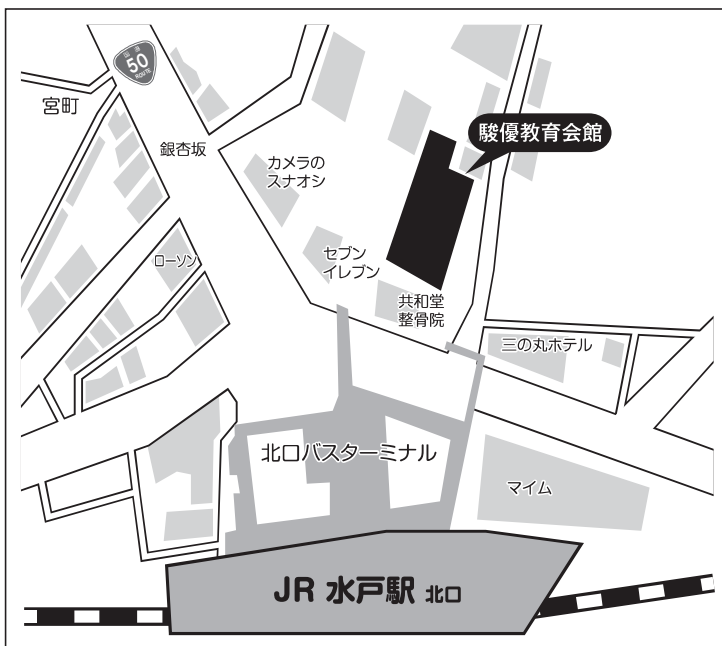

- 入試会場 ホテルメッツ新潟
集合場所:会議室A
〒950-0086 新潟県新潟市中央区花園1丁目96番47号

最寄駅からのアクセス

- JR新潟駅西側連絡通路直結
・徒歩0分

長野県

- 入試会場 ホテル相鉄フレッサイン 長野駅善光寺口
集合場所: 銀扇会議室
〒380-0825 長野県長野市末広町1356

最寄駅からのアクセス

- JR長野駅善光寺口より
・徒歩約2分

群馬県

- 入試会場 高崎アーバンホテル
集合場所: 10F ロッソ会議室
〒370-0849 群馬県高崎市八島町58-1

最寄駅からのアクセス

- JR高崎駅西口より
・徒歩約1分

茨城県 (11月16日)

- 入試会場 ホテルレイクビュー水戸
集合場所:4F すずらん
〒310-0015 茨城県水戸市宮町1丁目6-1

最寄駅からのアクセス

- JR水戸駅南口より
・徒歩約3分

茨城県 (2月1日・2日)

- 入試会場 駿優教育会館
集合場所:6F 615教室B
〒310-0011 茨城県水戸市三の丸1-1-42

最寄駅からのアクセス

- JR水戸駅北口より
・徒歩約3分

静岡県

- 入試会場 CSA貸会議室 レイアップ御幸町ビル
集合場所: 7F 7-A会議室
〒420-0857 静岡県静岡市葵区御幸町11-8

最寄駅からのアクセス

- JR静岡駅北口より
・徒歩約3分

大阪府

- 入学試験会場 ホテルマイステイズ新大阪 コンファレンスセンター
集合場所: 4F 会議室No.4
〒532-0011 大阪府大阪市淀川区西中島6-2-19

最寄駅からのアクセス

- JR新大阪駅正面口より
・徒歩約5分
- 地下鉄御堂筋線
新大阪駅7番出口より
・徒歩約5分

福岡県

- 入試会場 リファレンスはかた近代ビル
集合場所: 1F 107会議室(11月16日)
1F 106会議室(2月1日・2日)
〒812-0013 福岡県福岡市博多区博多駅東1-1-33