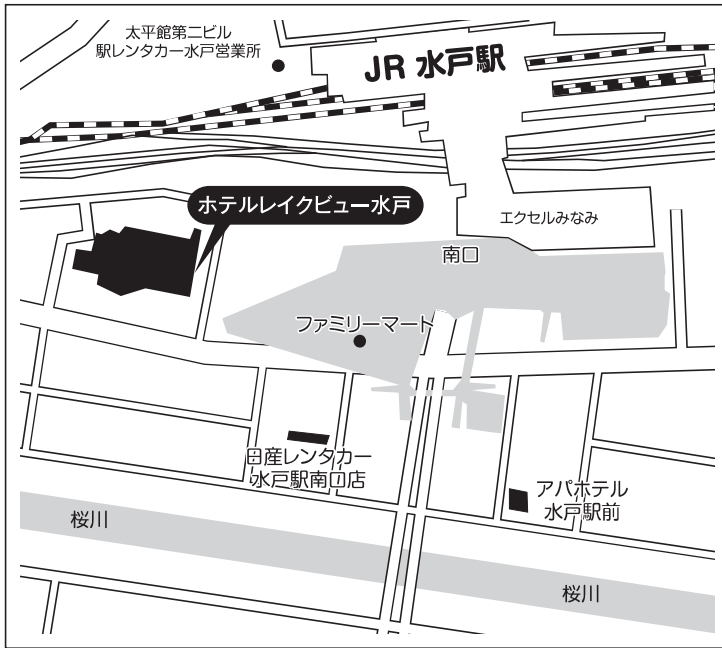

- 入試会場 ホテルメッツ新潟
集合場所:会議室A
〒950-0086 新潟県新潟市中央区花園1丁目96番47号

最寄駅からのアクセス

- JR新潟駅西側連絡通路直結
・徒歩0分

長野県

- 入試会場 ホテル相鉄フレッサイン 長野駅善光寺口
集合場所: 銀扇会議室
〒380-0825 長野県長野市末広町1356

最寄駅からのアクセス

- JR長野駅善光寺口より
・徒歩約2分

群馬県

- 入試会場 高崎アーバンホテル
集合場所: 10F ロッソ会議室
〒370-0849 群馬県高崎市八島町58-1

最寄駅からのアクセス

- JR高崎駅西口より
・徒歩約1分

茨城県 (11月16日)

- 入試会場 ホテルレイクビュー水戸
集合場所:4F すずらん
〒310-0015 茨城県水戸市宮町1丁目6-1

最寄駅からのアクセス

- JR水戸駅南口より
・徒歩約3分

茨城県 (2月1日・2日)

- 入試会場 駿優教育会館
集合場所:6F 615教室B
〒310-0011 茨城県水戸市三の丸1-1-42

最寄駅からのアクセス

- JR水戸駅北口より
・徒歩約3分

静岡県

- 入試会場 CSA貸会議室 レイアップ御幸町ビル
集合場所: 7F 7-A会議室
〒420-0857 静岡県静岡市葵区御幸町11-8

最寄駅からのアクセス

- JR静岡駅北口より
・徒歩約3分

大阪府

- 入学試験会場 ホテルマイステイズ新大阪 コンファレンスセンター
集合場所: 4F 会議室No.4
〒532-0011 大阪府大阪市淀川区西中島6-2-19

最寄駅からのアクセス

- JR新大阪駅正面口より
・徒歩約5分
- 地下鉄御堂筋線
新大阪駅7番出口より
・徒歩約5分

福岡県

- 入試会場 リファレンスはかた近代ビル
集合場所: 1F 107会議室(11月16日)
1F 106会議室(2月1日・2日)
〒812-0013 福岡県福岡市博多区博多駅東1-1-33