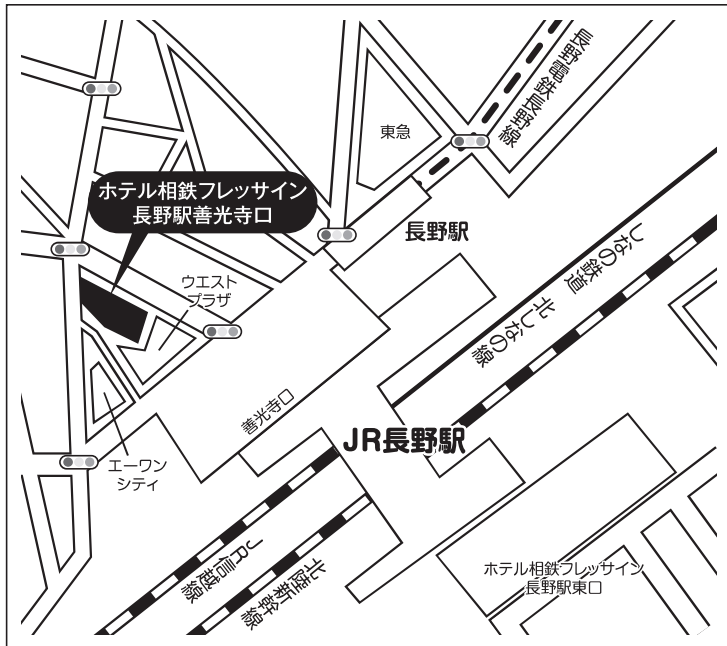

地方試験会場

試験日

11月16日(土)・2月1日(土)・2月2日(日)

宮城県

- 入試会場 ヒューモスファイヴ
集合場所:8F
〒980-0021 宮城県仙台市青葉区中央1-10-1

最寄駅からのアクセス

- JR仙台駅西口より
・徒歩約1分

新潟県

- 入試会場 ホテルメッツ新潟
集合場所:会議室A
〒950-0086 新潟県新潟市中央区花園1丁目96番47号

最寄駅からのアクセス

- JR新潟駅西側連絡通路直結
・徒歩0分

長野県

- 入試会場 ホテル相鉄フレッサイン 長野駅善光寺口
集合場所: 銀扇会議室
〒380-0825 長野県長野市末広町1356

最寄駅からのアクセス

- JR長野駅善光寺口より
・徒歩約2分

群馬県

- 入試会場 高崎アーバンホテル
集合場所: 10F ロッソ会議室
〒370-0849 群馬県高崎市八島町58-1

最寄駅からのアクセス

- JR高崎駅西口より
・徒歩約1分

茨城県 (11月16日)

- 入試会場 ホテルレイクビュー水戸
集合場所:4F すずらん
〒310-0015 茨城県水戸市宮町1丁目6-1

最寄駅からのアクセス

- JR水戸駅南口より
・徒歩約3分

茨城県 (2月1日・2日)