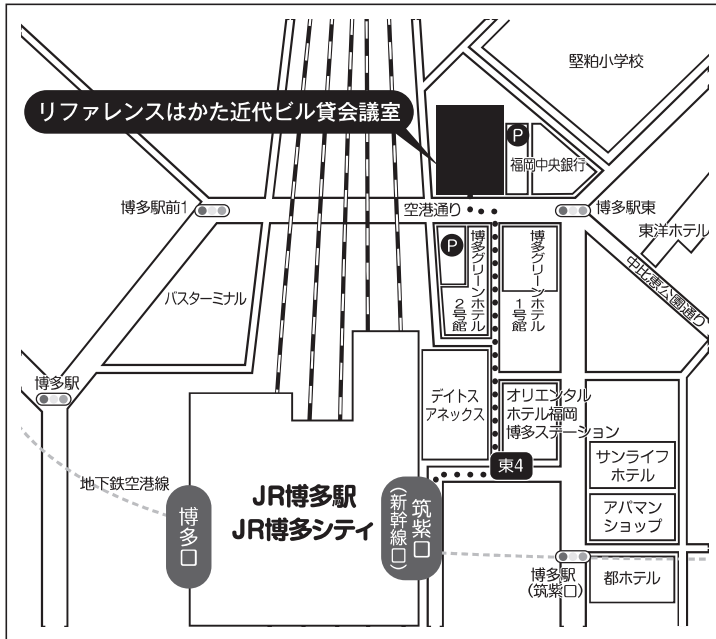

- 入試会場 高崎アーバンホテル
集合場所: 10F ロッソ会議室
〒370-0849 群馬県高崎市八島町58-1

最寄駅からのアクセス

- JR高崎駅西口より
・徒歩約1分

茨城県 (11月16日)

- 入試会場 ホテルレイクビュー水戸
集合場所:4F すずらん
〒310-0015 茨城県水戸市宮町1丁目6-1

最寄駅からのアクセス

- JR水戸駅南口より
・徒歩約3分

茨城県 (2月1日・2日)

- 入試会場 駿優教育会館
集合場所:6F 615教室B
〒310-0011 茨城県水戸市三の丸1-1-42

最寄駅からのアクセス

- JR水戸駅北口より
・徒歩約3分

静岡県

- 入試会場 CSA貸会議室 レイアップ御幸町ビル
集合場所: 7F 7-A会議室
〒420-0857 静岡県静岡市葵区御幸町11-8

最寄駅からのアクセス

- JR静岡駅北口より
・徒歩約3分

大阪府

- 入学試験会場 ホテルマイステイズ新大阪 コンファレンスセンター
集合場所: 4F 会議室No.4
〒532-0011 大阪府大阪市淀川区西中島6-2-19

最寄駅からのアクセス

- JR新大阪駅正面口より
・徒歩約5分
- 地下鉄御堂筋線
新大阪駅7番出口より
・徒歩約5分

福岡県

- 入試会場 リファレンスはかた近代ビル
集合場所: 1F 107会議室(11月16日)
1F 106会議室(2月1日・2日)
〒812-0013 福岡県福岡市博多区博多駅東1-1-33

最寄駅からのアクセス

- JR博多駅筑紫口出口より
・徒歩約3分