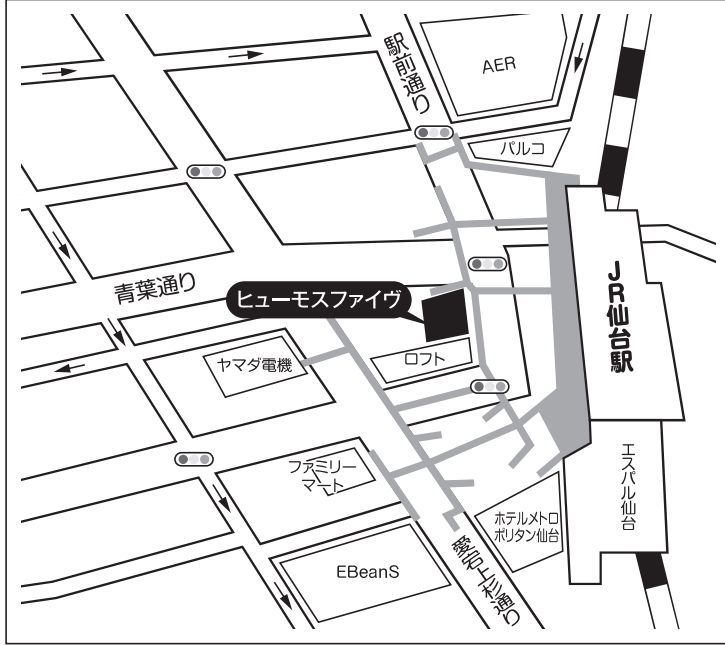

地方試験会場

試験日

11月16日(土)・2月1日(土)・2月2日(日)

宮城県

- 入試会場 ヒューモスファイヴ
集合場所:8F
〒980-0021 宮城県仙台市青葉区中央1-10-1

最寄駅からのアクセス

- JR仙台駅西口より
・徒歩約1分

新潟県

- 入試会場 ホテルメッツ新潟
集合場所:会議室A
〒950-0086 新潟県新潟市中央区花園1丁目96番47号

最寄駅からのアクセス

- JR新潟駅西側連絡通路直結
・徒歩0分

長野県

- 入試会場 ホテル相鉄フレッサイン 長野駅善光寺口
集合場所: 銀扇会議室
〒380-0825 長野県長野市末広町1356

最寄駅からのアクセス

- JR長野駅善光寺口より
・徒歩約2分

群馬県

- 入試会場 高崎アーバンホテル
集合場所: 10F ロッソ会議室
〒370-0849 群馬県高崎市八島町58-1

最寄駅からのアクセス

- JR高崎駅西口より
・徒歩約1分

茨城県 (11月16日)

- 入試会場 ホテルレイクビュー水戸
集合場所:4F すずらん
〒310-0015 茨城県水戸市宮町1丁目6-1

最寄駅からのアクセス

- JR水戸駅南口より
・徒歩約3分

茨城県 (2月1日・2日)

- 入試会場 駿優教育会館
集合場所:6F 615教室B
〒310-0011 茨城県水戸市三の丸1-1-42

最寄駅からのアクセス

- JR水戸駅北口より
・徒歩約3分

静岡県

- 入試会場 CSA貸会議室 レイアップ御幸町ビル
集合場所: 7F 7-A会議室
〒420-0857 静岡県静岡市葵区御幸町11-8

最寄駅からのアクセス

- JR静岡駅北口より
・徒歩約3分

大阪府